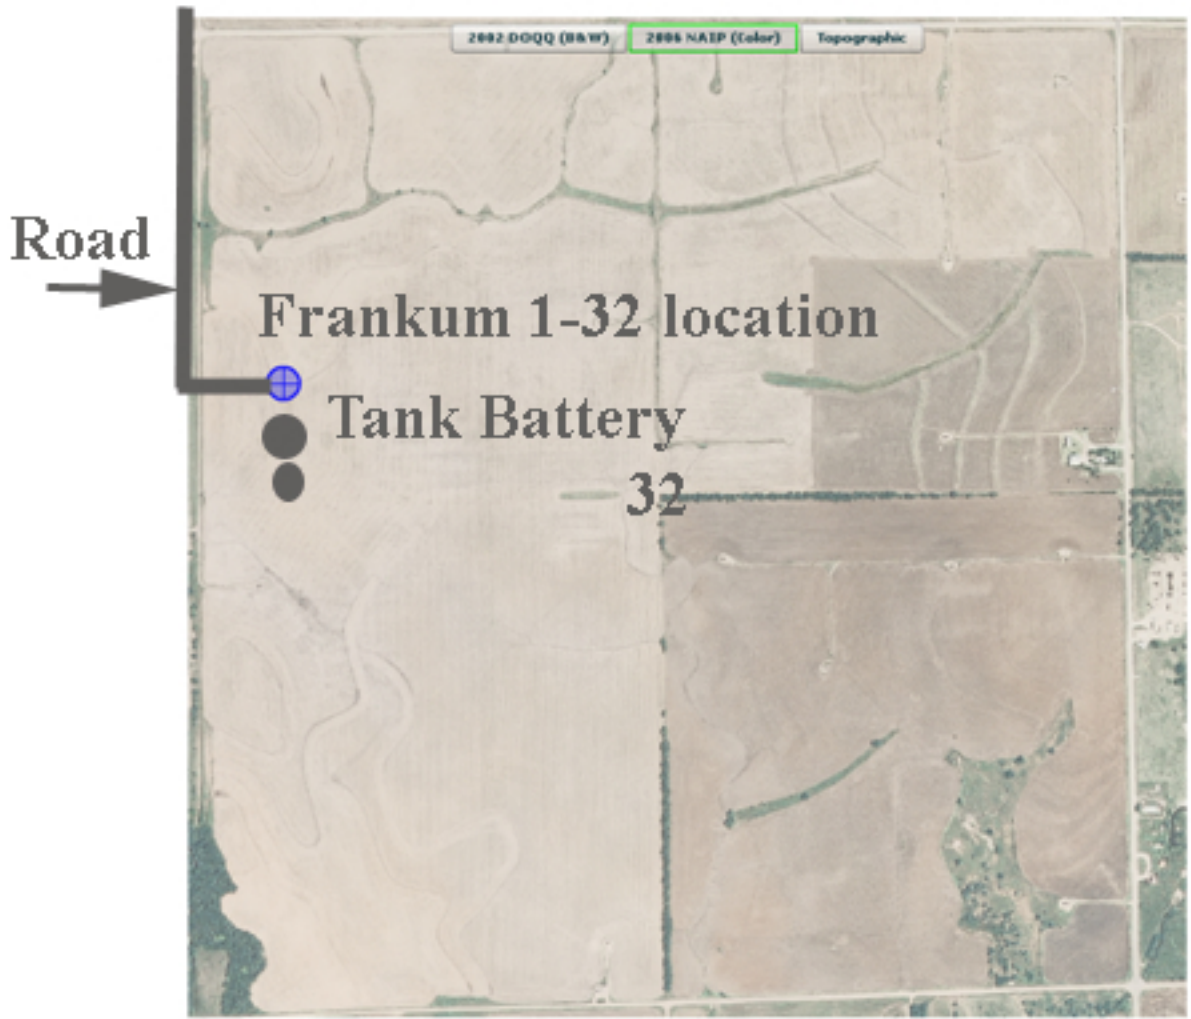

**Frankum 1-32
W2 SW NW 32-31-1W
Sumner County, Kansas**

sumner frankum 1-32 road plat.pdf