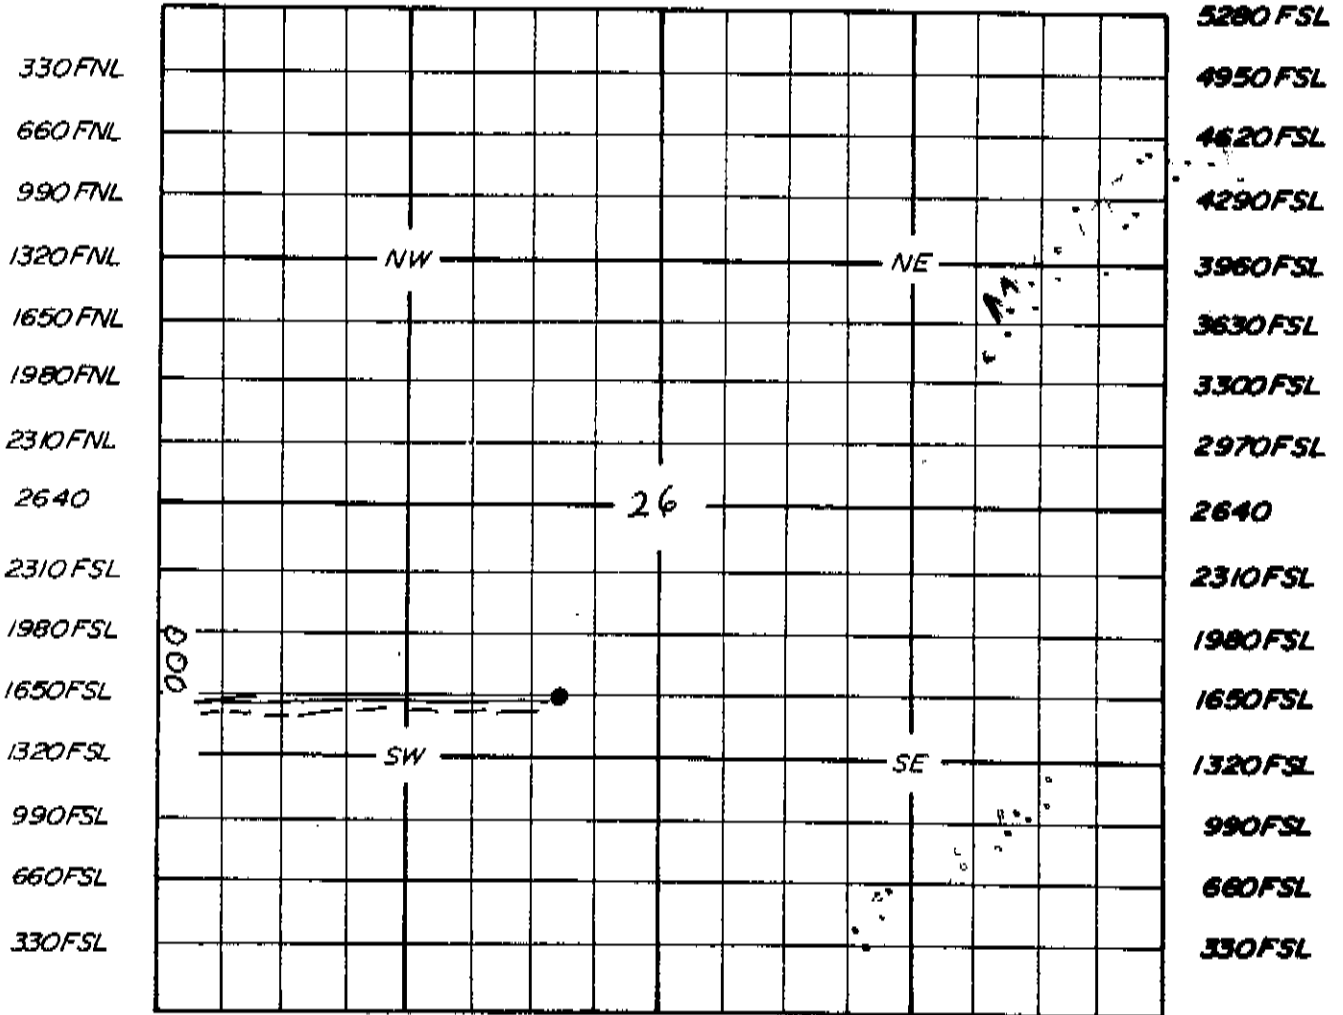

Becky #1
 1650' FSL 2100' FWL
 Sec. 26 - 17S - 23W

330FWL 660FWL 990FWL 1320FWL 1650FWL 1980FWL 2310FWL 2640 2310FEL 1980FEL 1650FEL 1320FEL 990FEL 660FEL 330FEL

5280FEL 4950FEL 4620FEL 4290FEL 3960FEL 3630FEL 3300FEL 2970FEL 2640 2310FEL 1980FEL 1650FEL 1320FEL 990FEL 660FEL 330FEL