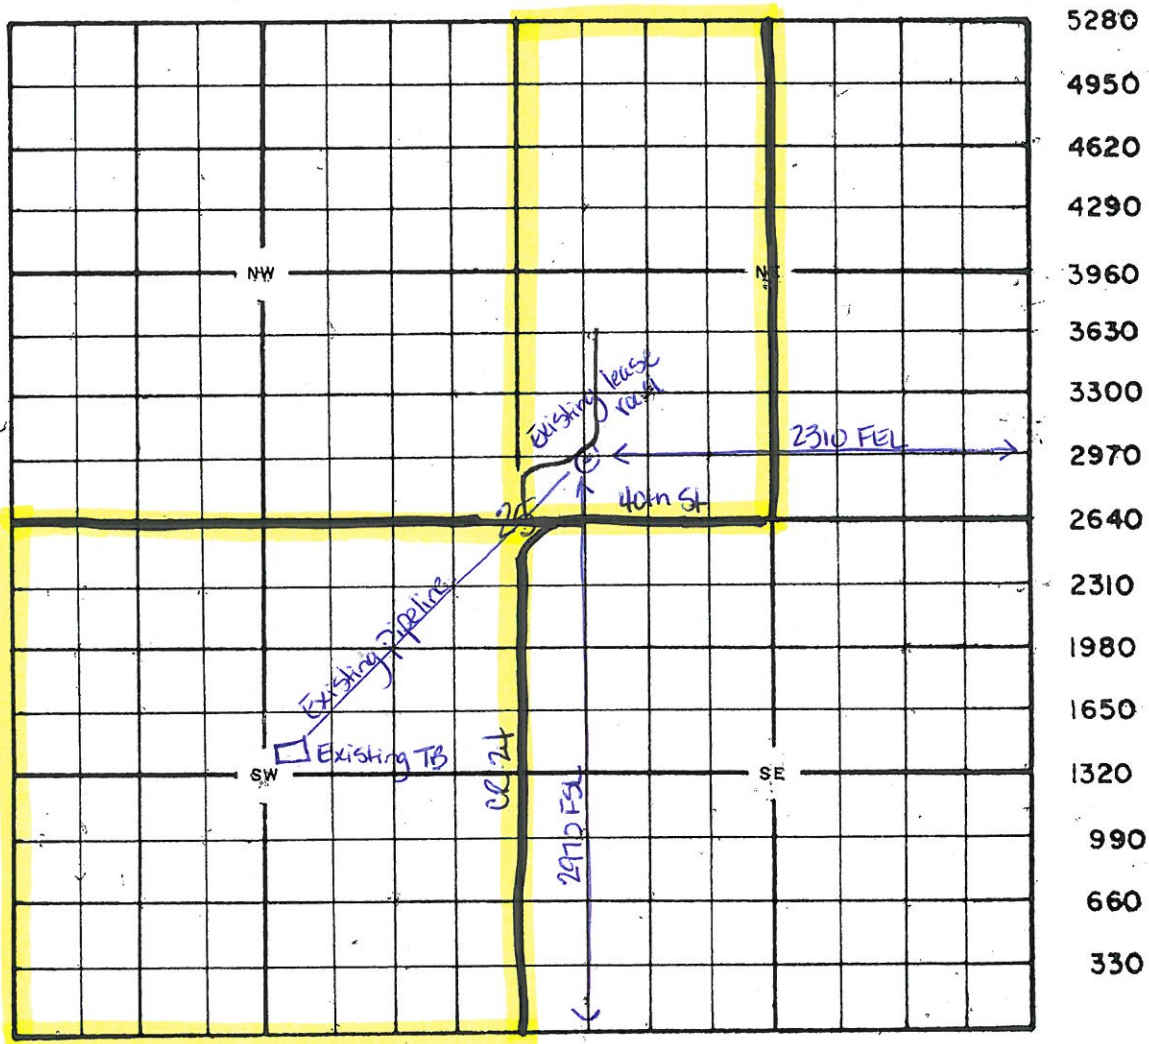

CENTRAL KANSAS SURVEYING & MAPPING

2344 Washington - Great Bend, Kansas 67530 - (316) 792-5754 or (316) 792-2873

5280
4950
4620
4290
3960
3630
3300
2970
2640
2310
1980
1650
1320
990
660
330