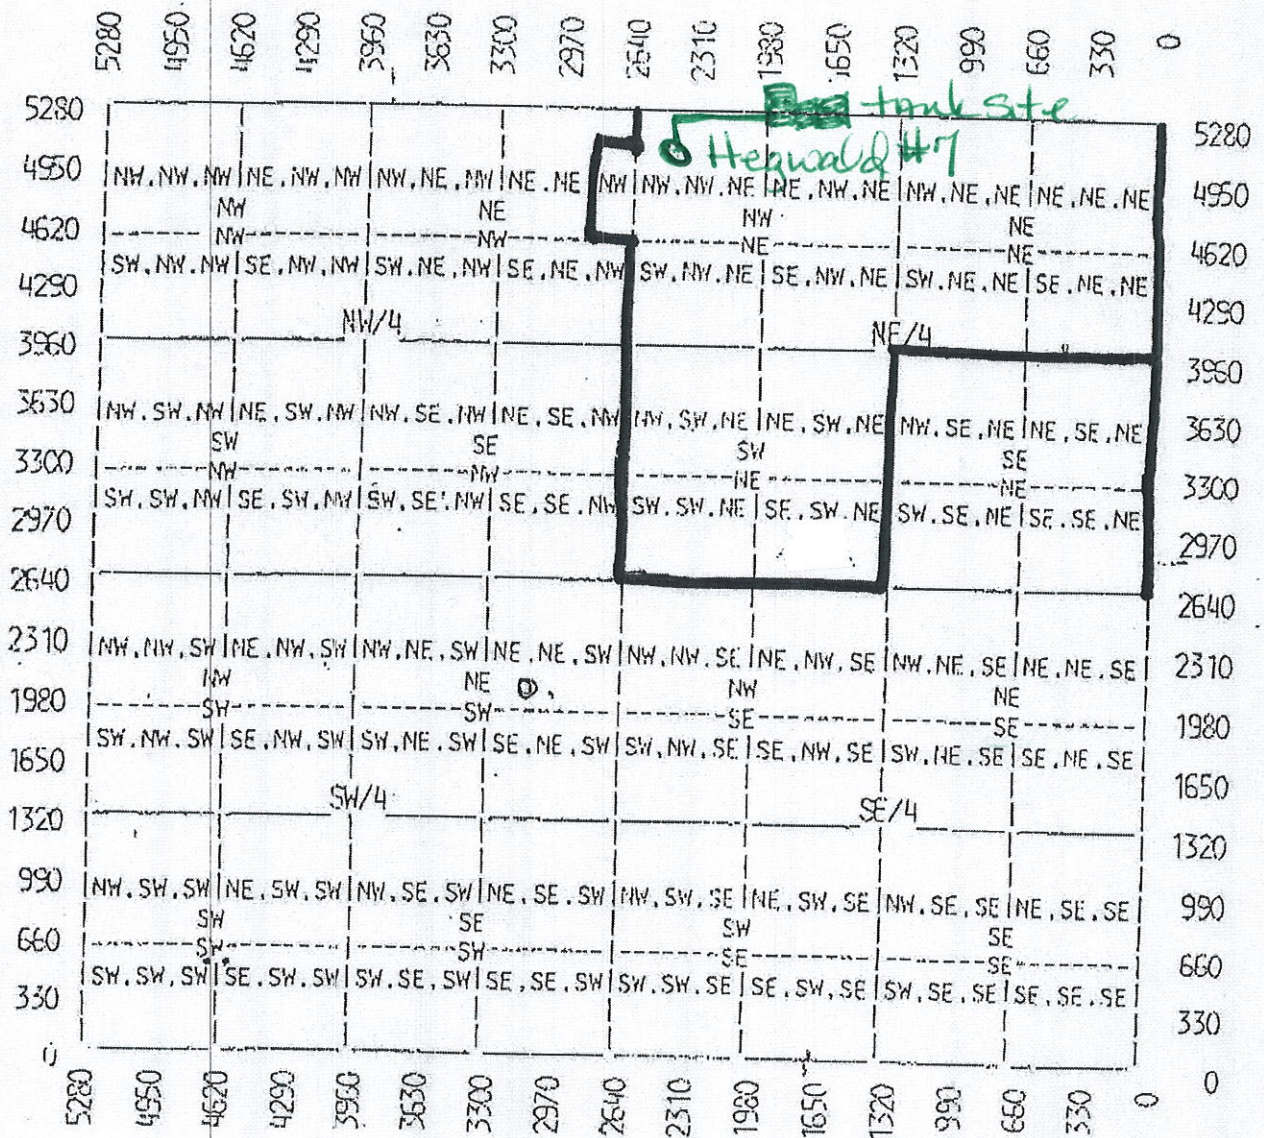

Woodson Co. KS  
NE 1/4  
Section 30  
TWP 26S  
Rge 17E

2153 30<sup>th</sup> FEB,

N Hegwald Lease

1650 FEB  
2950 FEB