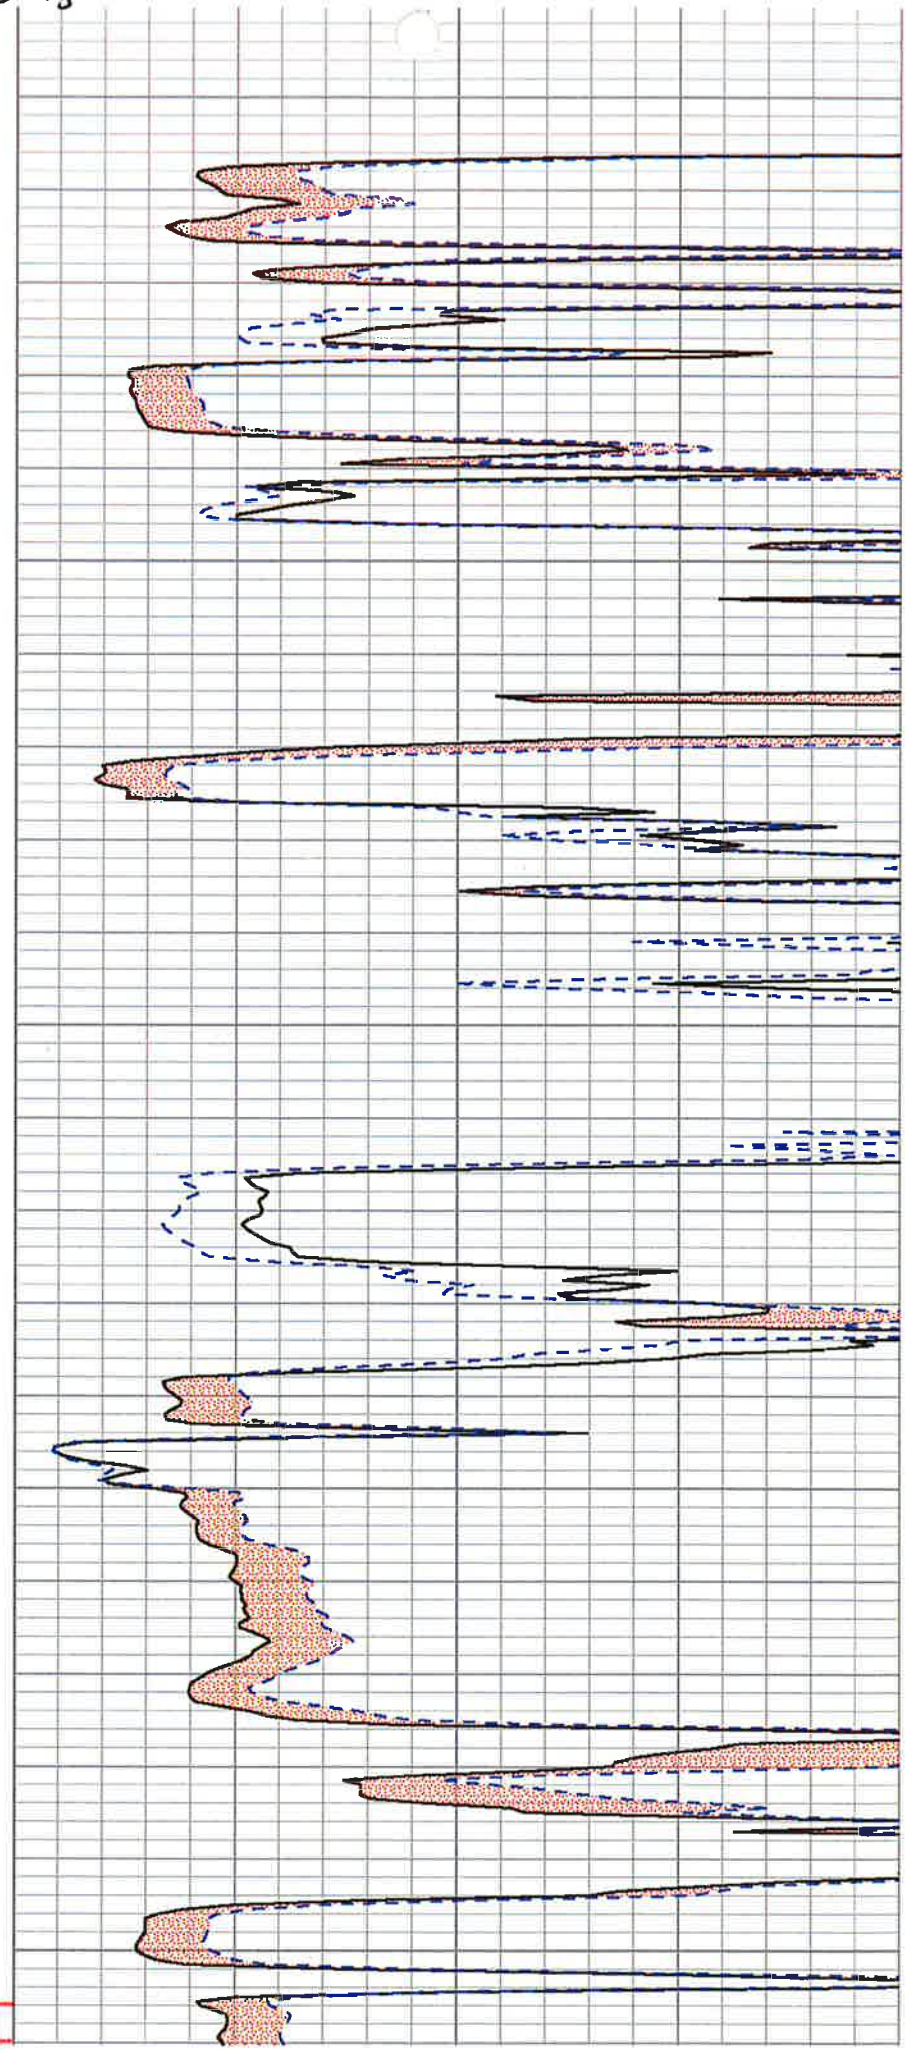

3150

3200

3250

3300

3350

ΤΟΡΕΚΑ

TBR 2-18

OIL SHOW

3400

3450

OIL SHOW

3500

3550

3400

3450

3500

3550

3850
3900
3950
4000

GAS KICK -

GOOD OIL/GAS SHOW

4050

4100

4150

4200

"H"

"K"

FMR OIL SHOW

GOOD OIL SHOW

0	GR	150
300	GR	450
6	MCAL (GAPI)	16
-150	SPC	0

4700

4750

← SPC