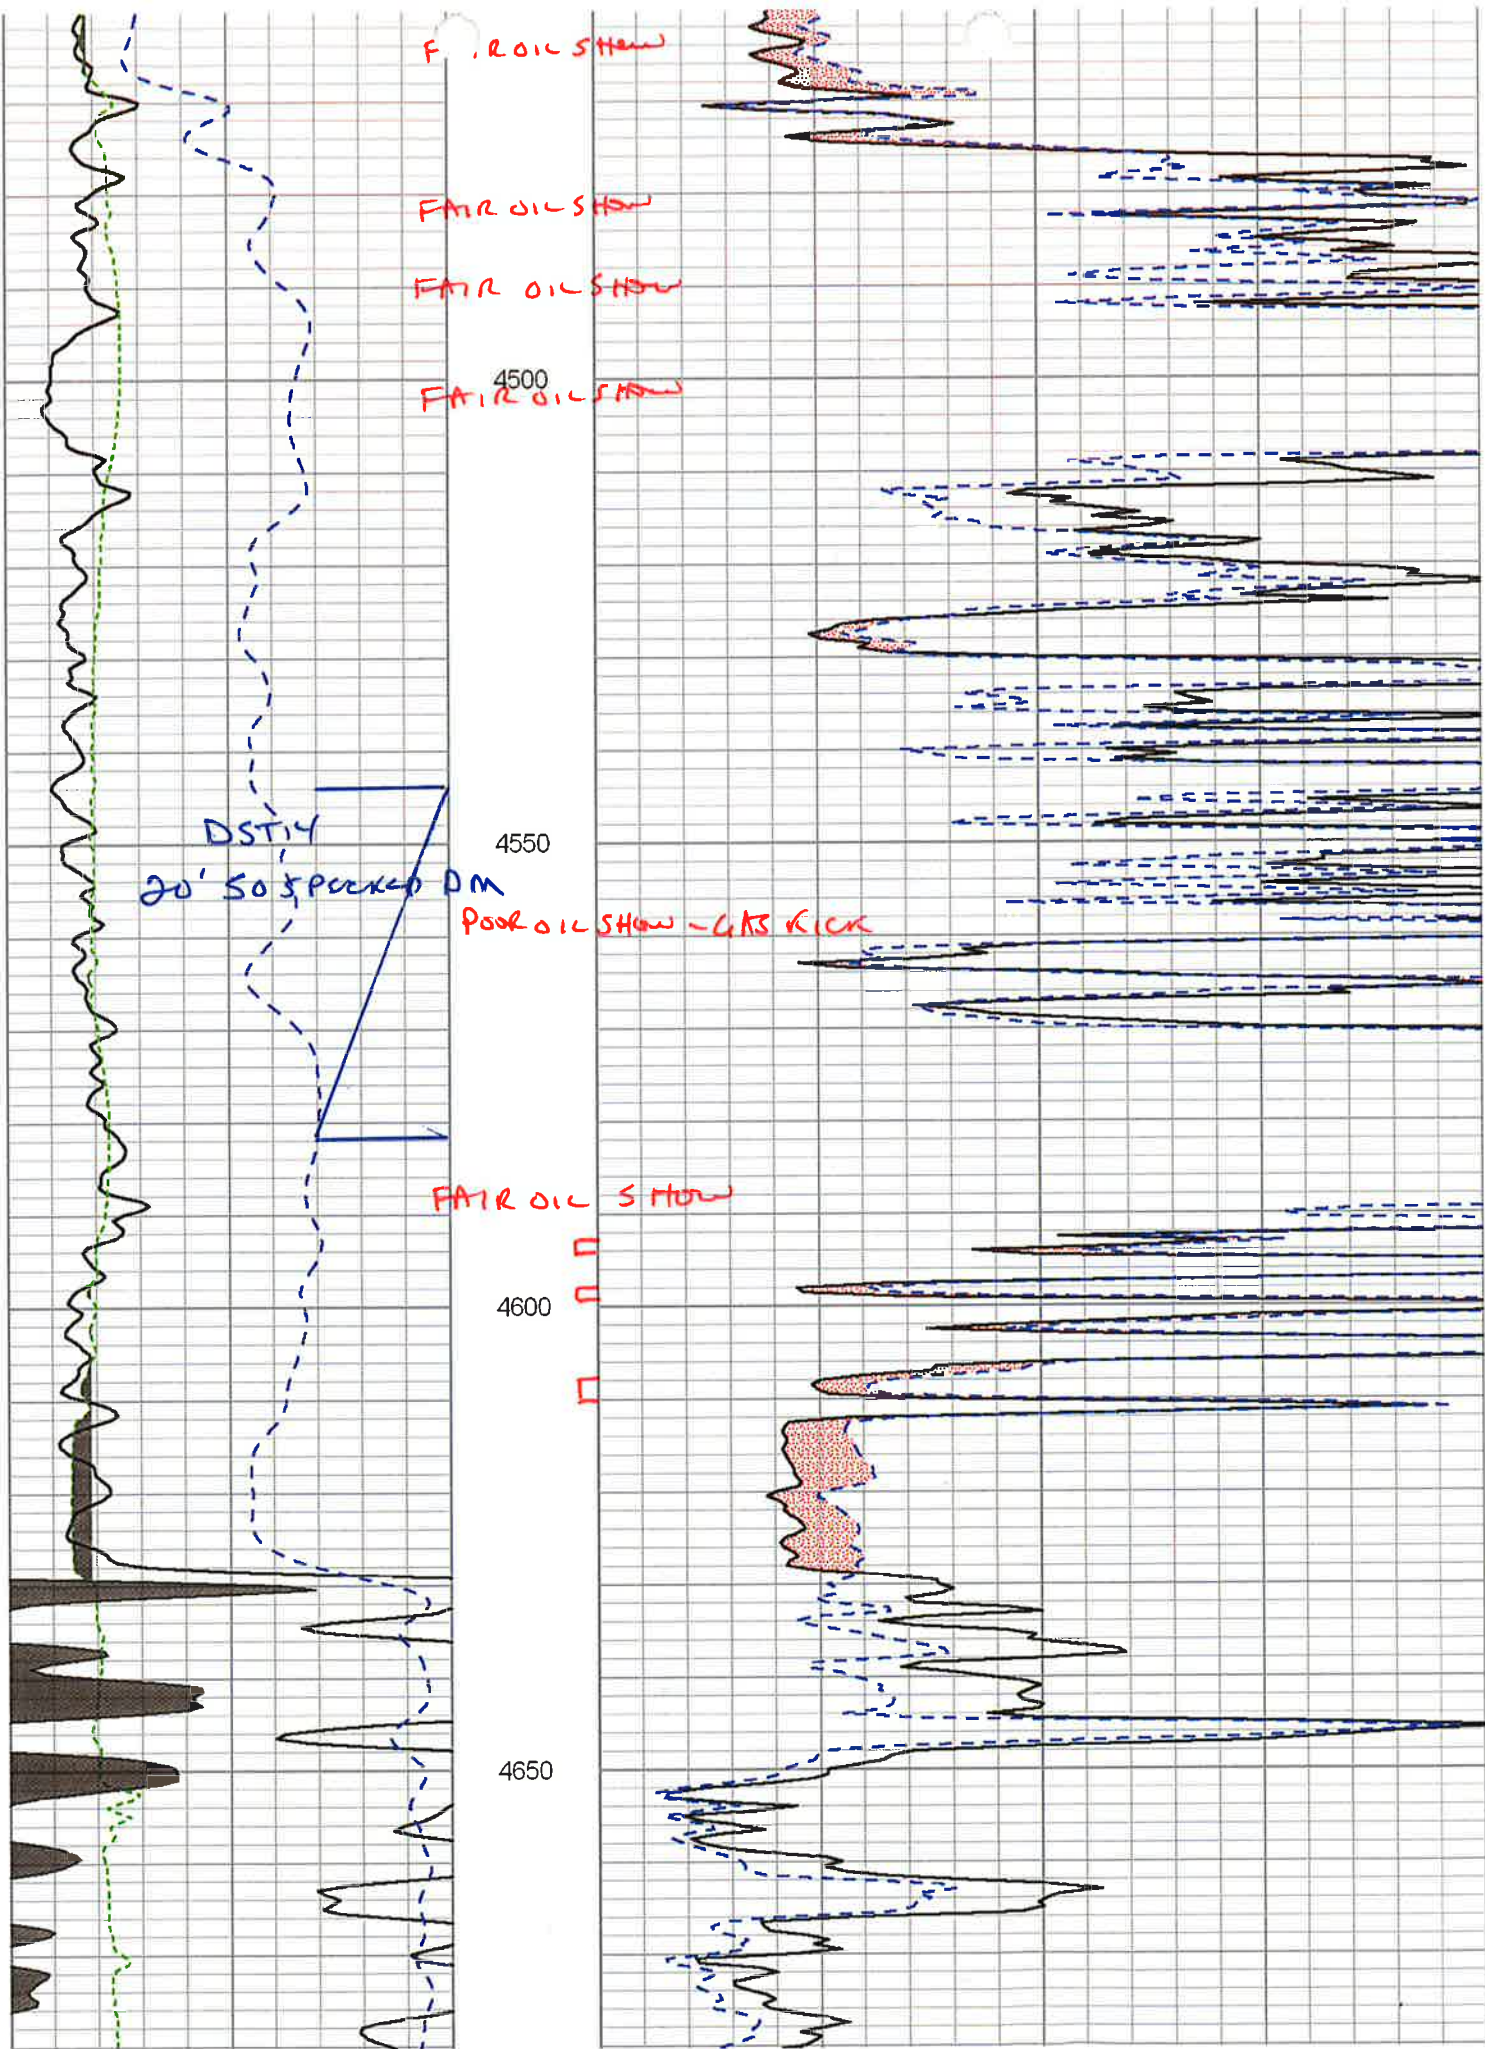

3150

3200

3250

3300

3350

ΤΟΡΕΚΑ

TBR 2-18

OIL SHOW

3400

3450

OIL SHOW

3500

3550

3400

3450

3500

3550

3850
3900
3950
4000

GAS KICK -

GOOD OIL/GAS SHOW

4050

4100

4150

4200

"H"

"K"

FMR OIL SHOW

GOOD OIL SHOW

0	GR	150
300	GR	450
6	MCAL (GAPI)	16
-150	SPC	0

4700

4750

← SPC