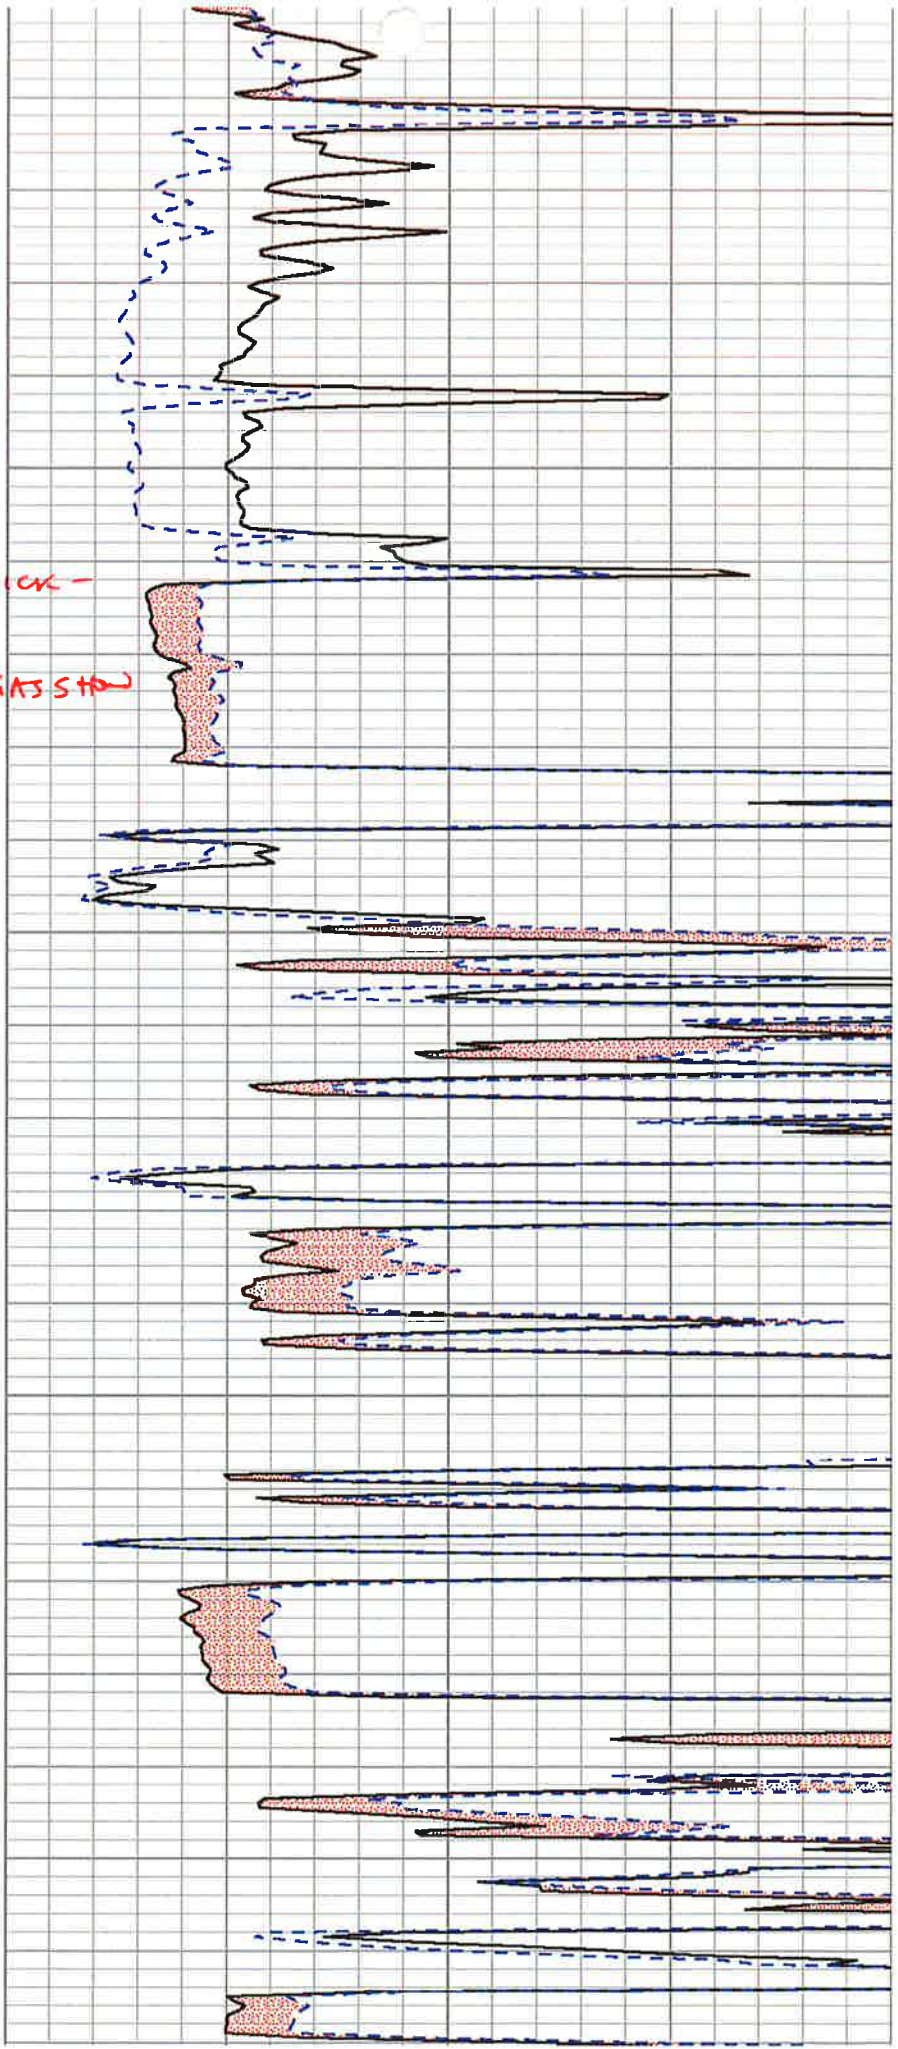

3150

3200

3250

3300

3350

ΤΟΡΕΚΑ

TBR 2-18

OIL SHOW

3400

3450

OIL SHOW

3500

3550

3400

3450

3500

3550

3850
3900
3950
4000

GAS KICK -

GOOD OIL/GAS SHOW

4050

4100

4150

4200

"H"

"K"

FMR OIL SHOW

GOOD OIL SHOW

0	GR	150
300	GR	450
6	MCAL (GAPI)	16
-150	SPC	0

4700

4750

← SPC