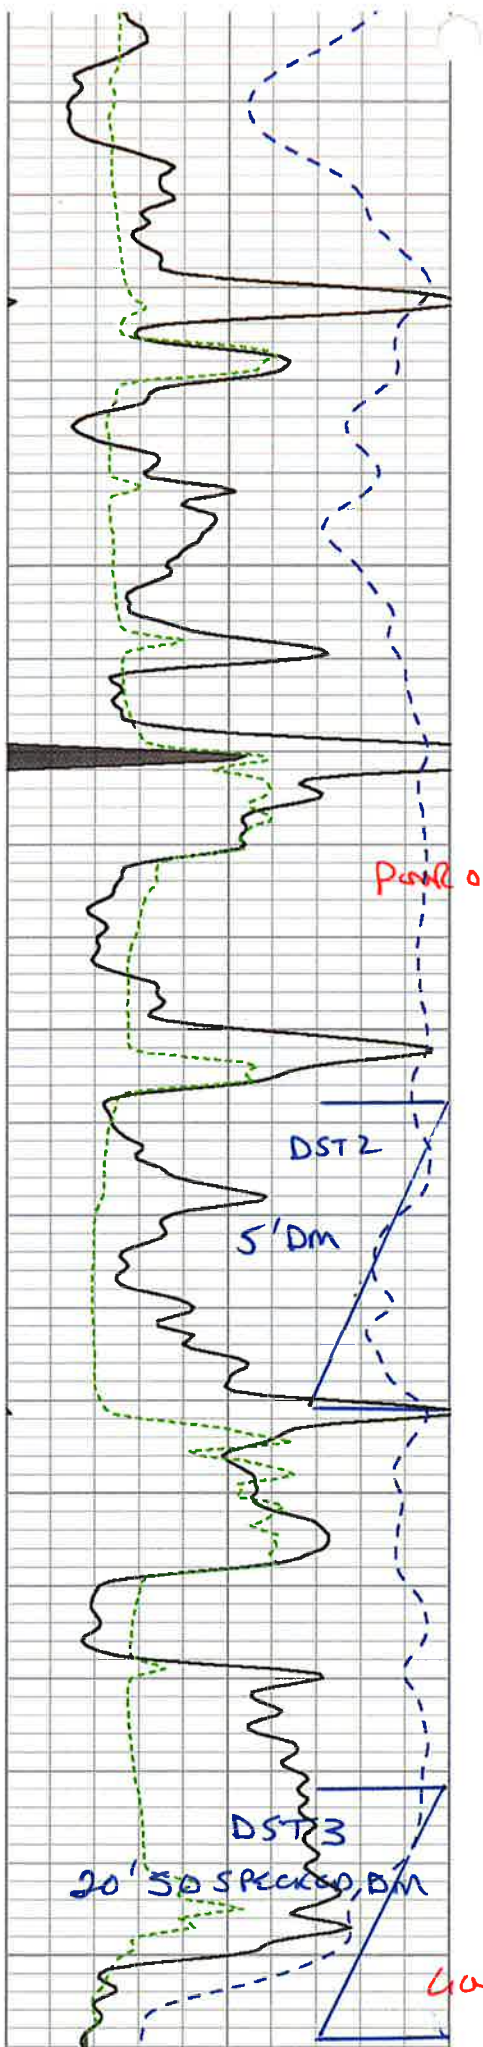

3150

3200

3250

3300

3350

ΤΟΡΕΚΑ

TBR 2-18

OIL SHOW

3400

3450

OIL SHOW

3500

3550

3400

3450

3500

3550

3850
3900
3950
4000

GAS KICK -

GOOD OIL/GAS SHOW

4050

4100

4150

4200

"H"

"K"

FMR OIL SHOW

GOOD OIL SHOW

0	GR	150
300	GR	450
6	MCAL (GAPI)	16
-150	SPC	0

4700

4750

← SPC