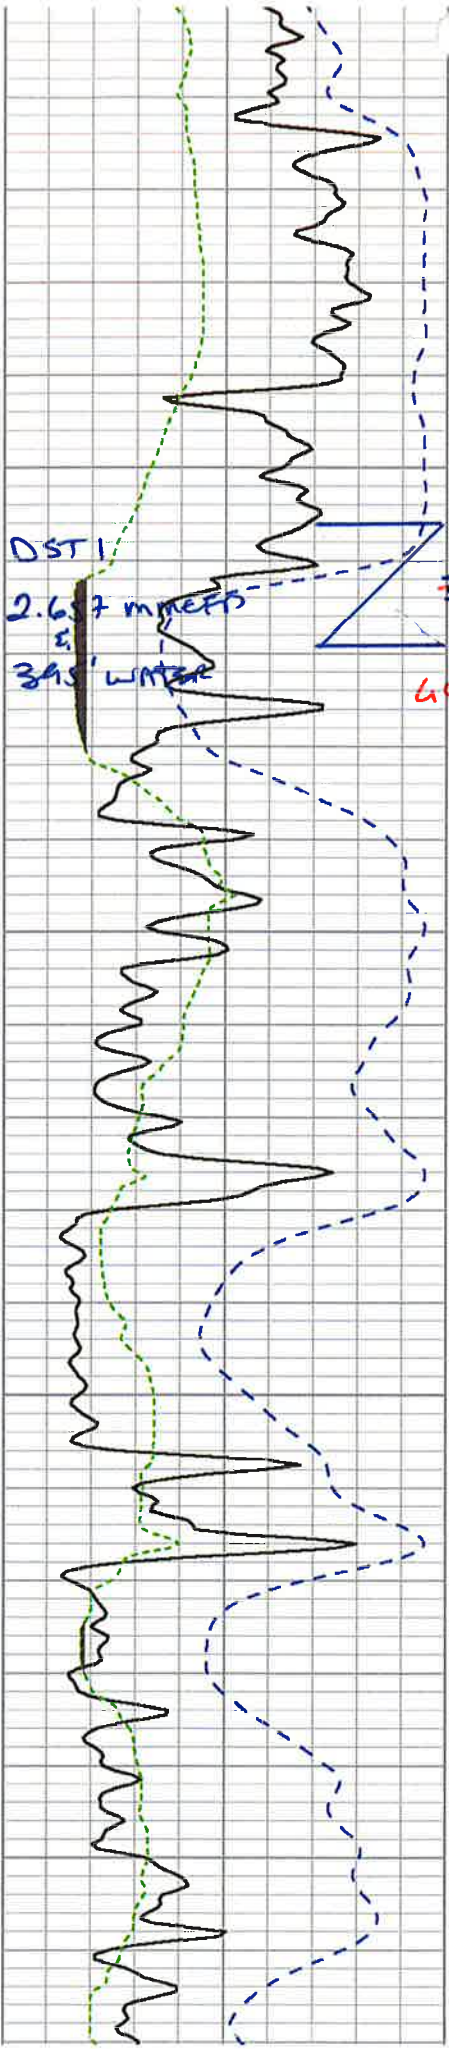

3150

3200

3250

3300

3350

ΤΟΡΕΚΑ

TBR 2-18

OIL SHOW

3400

3450

OIL SHOW

3500

3550

3400

3450

3500

3550

3850
3900
3950
4000

GAS KICK -

GOOD OIL/GAS SHOW

4050

4100

4150

4200

"H"

"K"

FMR OIL SHOW

GOOD OIL SHOW

0	GR	150
300	GR	450
6	MCAL (GAPI)	16
-150	SPC	0

4700

4750

← SPC