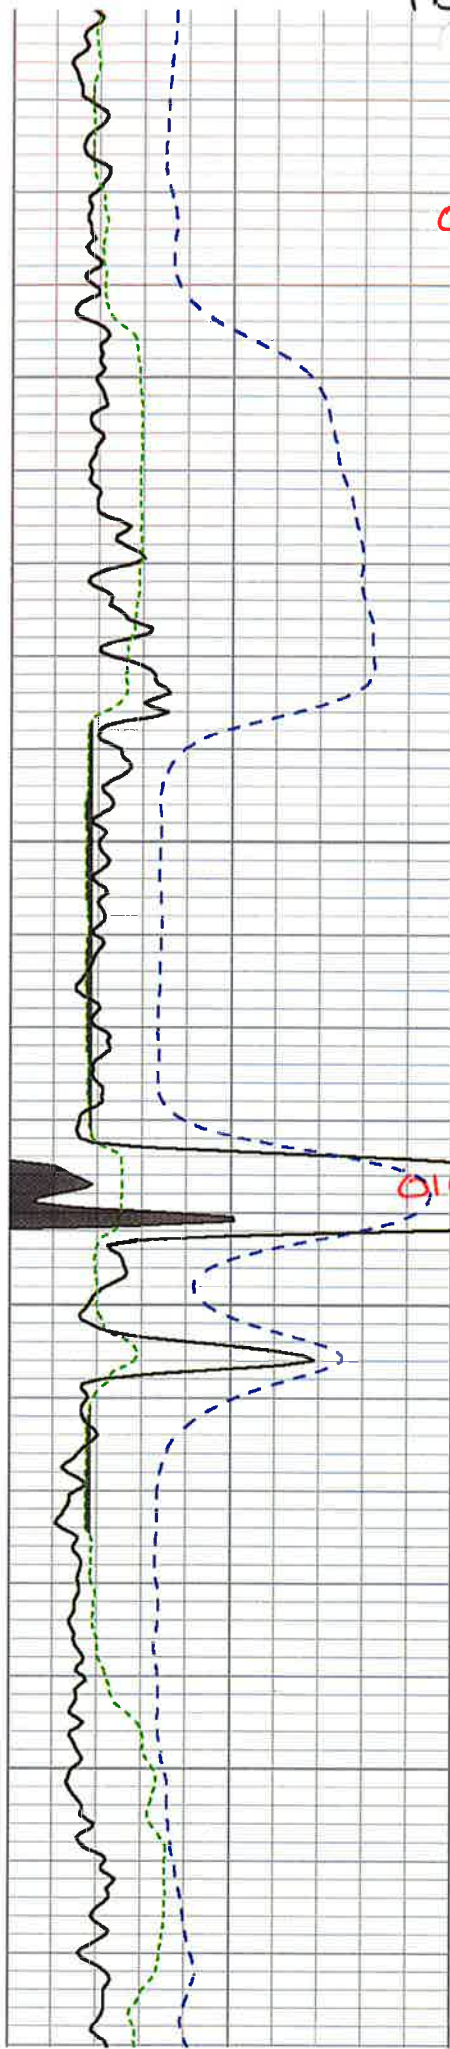

3150

3200

3250

3300

3350

ΤΟΡΕΚΑ

TBR 2-18

OIL SHOW

3400

3450

OIL SHOW

3500

3550

3400

3450

3500

3550

3850
3900
3950
4000

GAS KICK -

GOOD OIL/GAS SHOW

4050

4100

4150

4200

"H"

"K"

FMR OIL SHOW

GOOD OIL SHOW

0	GR	150
300	GR	450
6	MCAL (GAPI)	16
-150	SPC	0

4700

4750

← SPC