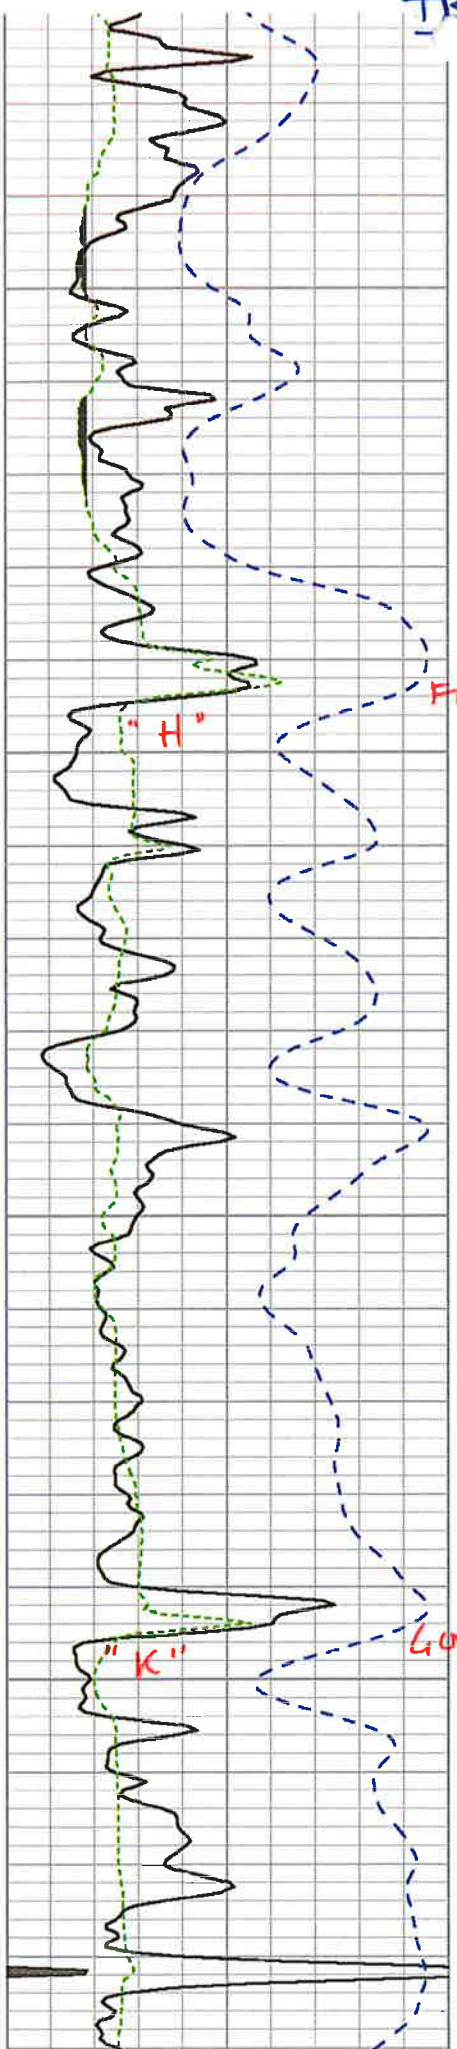

3150

3200

3250

3300

3350

ΤΟΡΕΚΑ

TBR 2-18

OIL SHOW

3400

3450

OIL SHOW

3500

3550

3400

3450

3500

3550

3850
3900
3950
4000

GAS KICK -

GOOD OIL/GAS SHOW

4050

4100

4150

4200

"H"

"K"

FMR OIL SHOW

GOOD OIL SHOW

0	GR	150
300	GR	450
6	MCAL (GAPI)	16
-150	SPC	0

4700

4750

← SPC