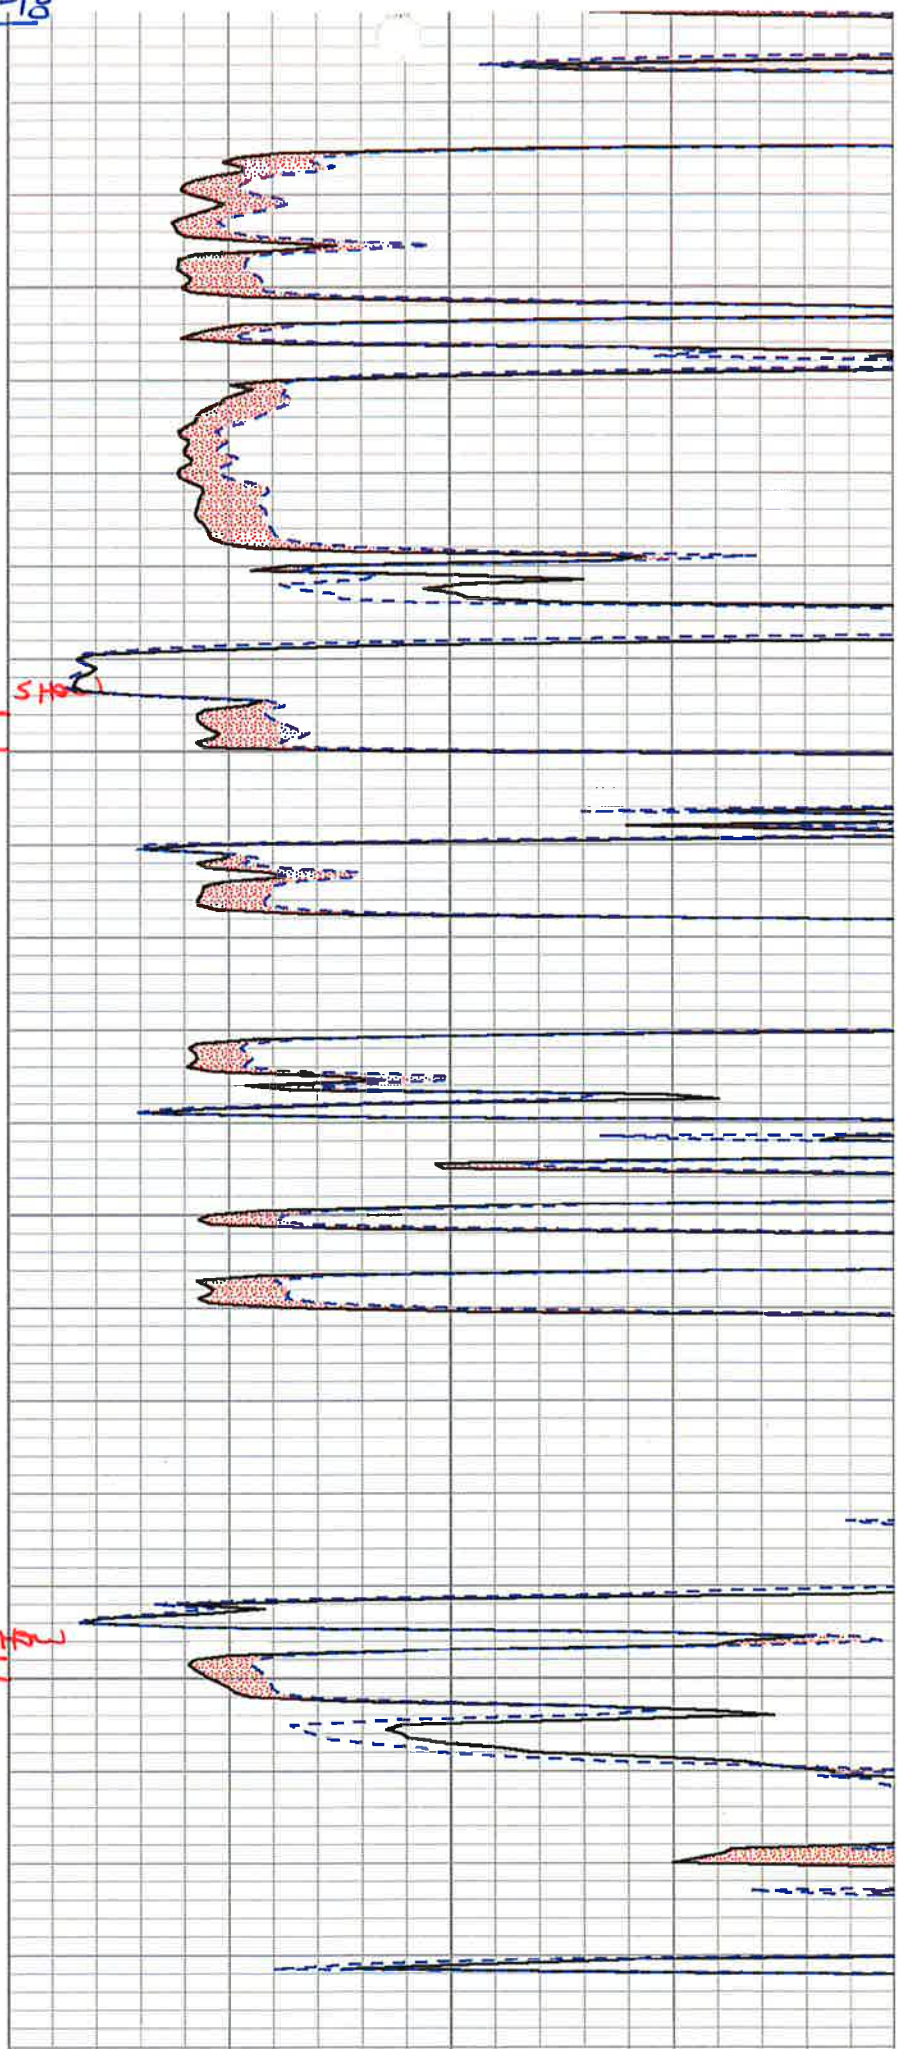

3150

3200

3250

3300

3350

ΤΟΡΕΚΑ

TBR 2-18

OIL SHOW

3400

3450

OIL SHOW

3500

3550

3400

3450

3500

3550

3850
3900
3950
4000

GAS KICK -

GOOD OIL/GAS SHOW

4050

4100

4150

4200

"H"

"K"

FMR OIL SHOW

GOOD OIL SHOW

0	GR	150
300	GR	450
6	MCAL (GAPI)	16
-150	SPC	0

4700

4750

← SPC