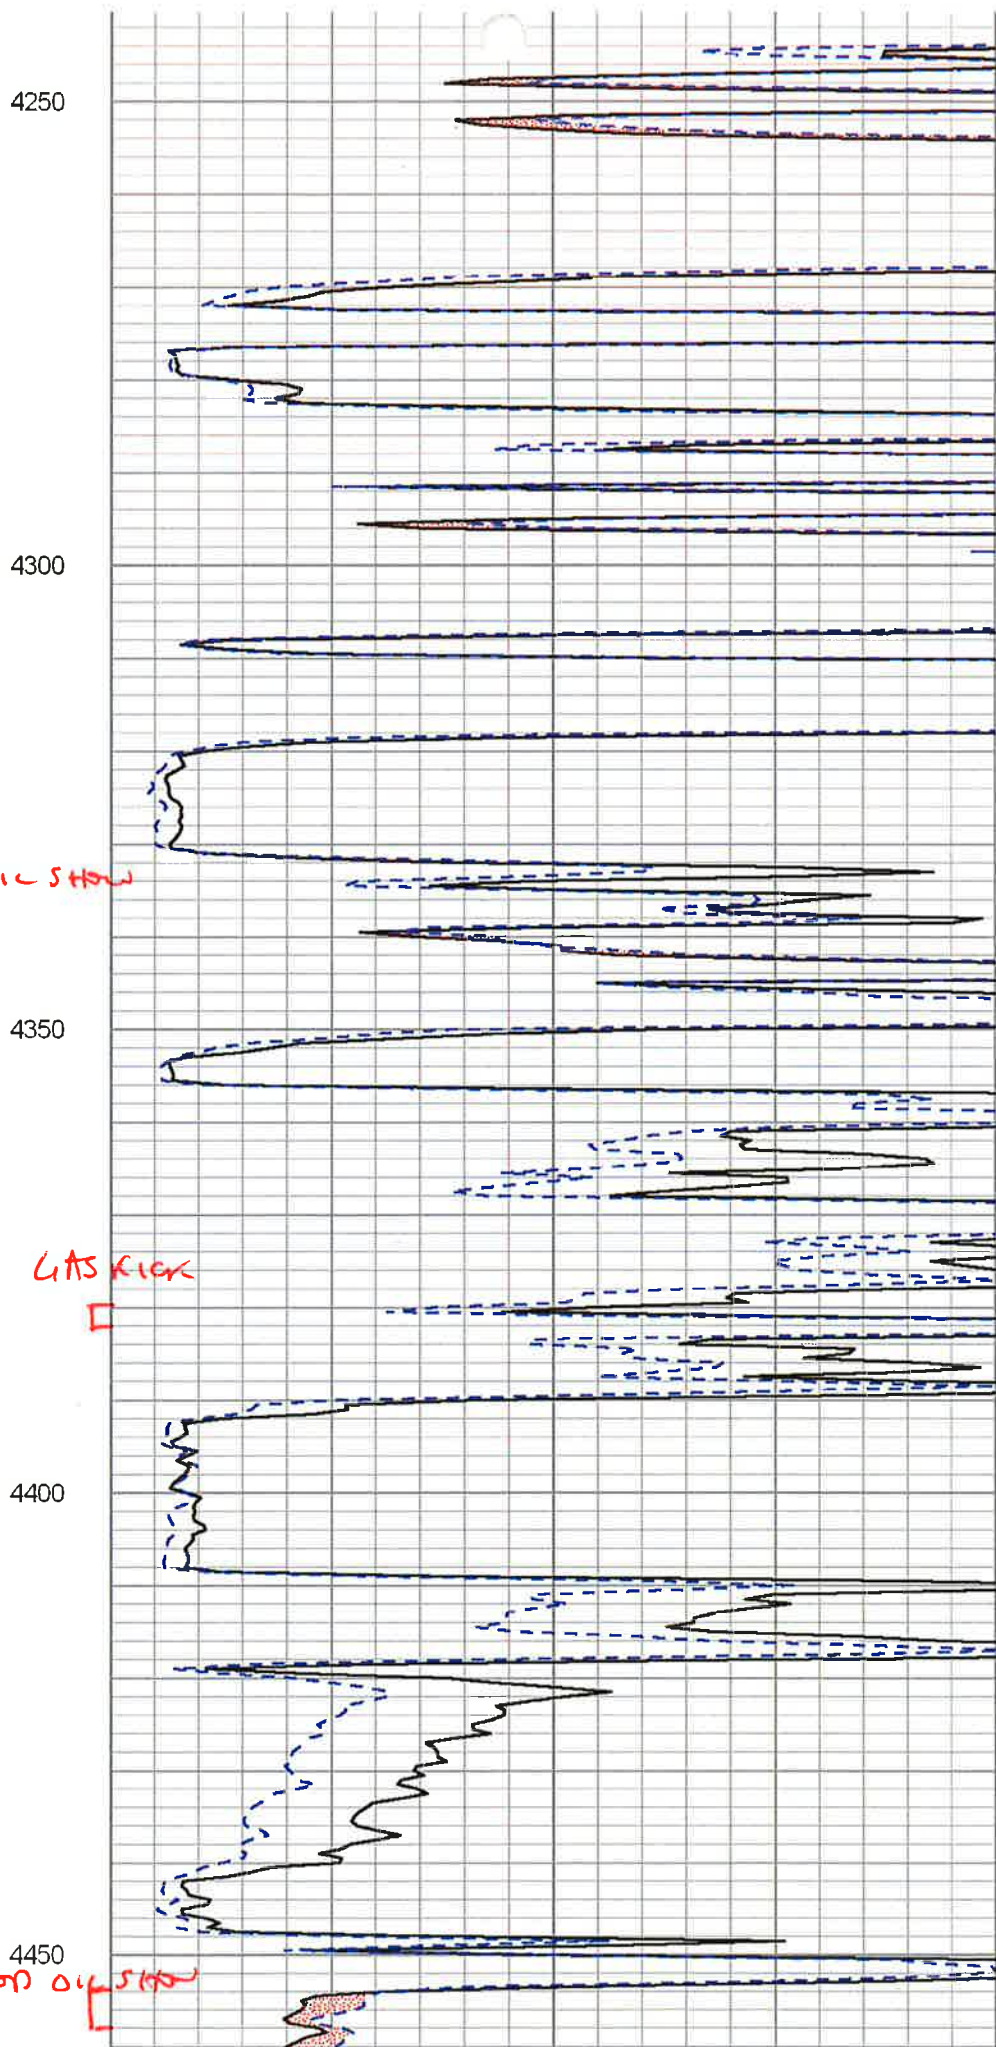

3150

3200

3250

3300

3350

ΤΟΡΕΚΑ

TBR 2-18

OIL SHOW

3400

3450

OIL SHOW

3500

3550

3400

3450

3500

3550

3850
3900
3950
4000

GAS KICK -

GOOD OIL/GAS SHOW

4050

4100

4150

4200

"H"

"K"

FMR OIL SHOW

GOOD OIL SHOW

0	GR	150
300	GR	450
6	MCAL (GAPI)	16
-150	SPC	0

4700

4750

← SPC