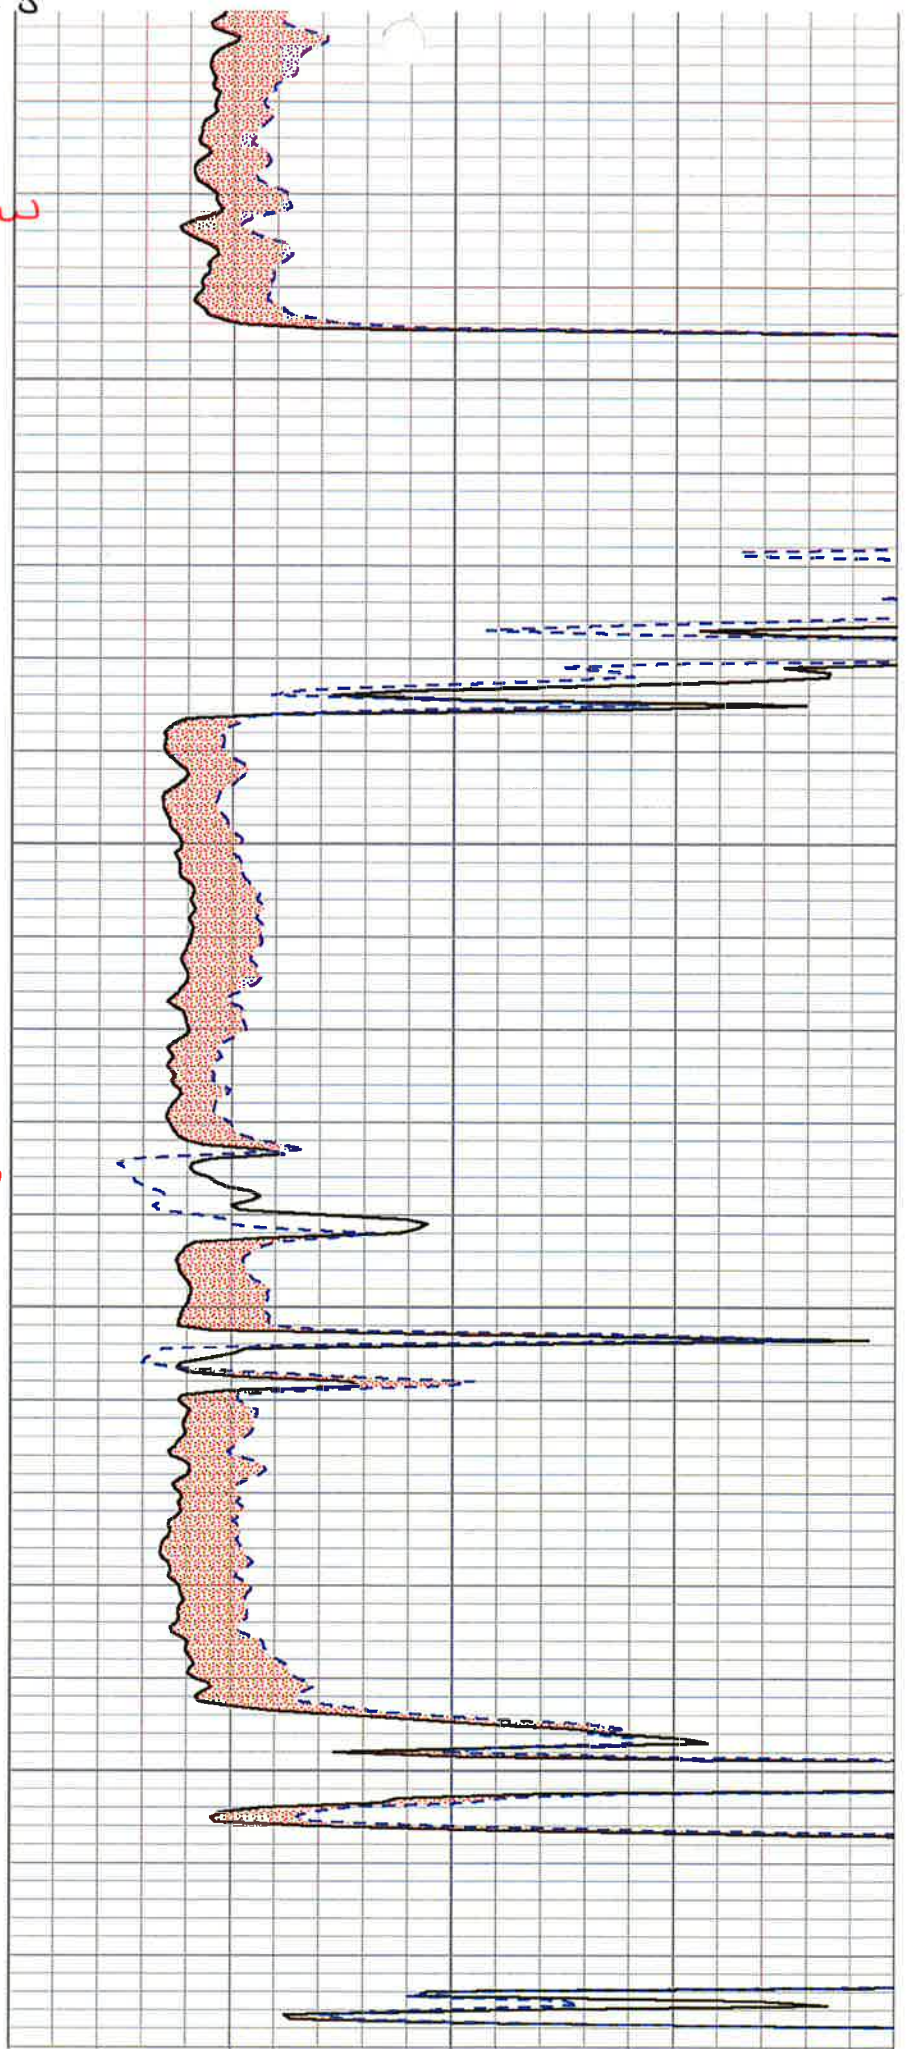

3150

3200

3250

3300

3350

ΤΟΡΕΚΑ

TBR 2-18

OIL SHOW

3400

3450

OIL SHOW

3500

3550

3400

3450

3500

3550

3850
3900
3950
4000

GAS KICK -

GOOD OIL/GAS SHOW

4050

4100

4150

4200

"H"

"K"

FMR OIL SHOW

GOOD OIL SHOW

0	GR	150
300	GR	450
6	MCAL (GAPI)	16
-150	SPC	0

4700

4750

← SPC