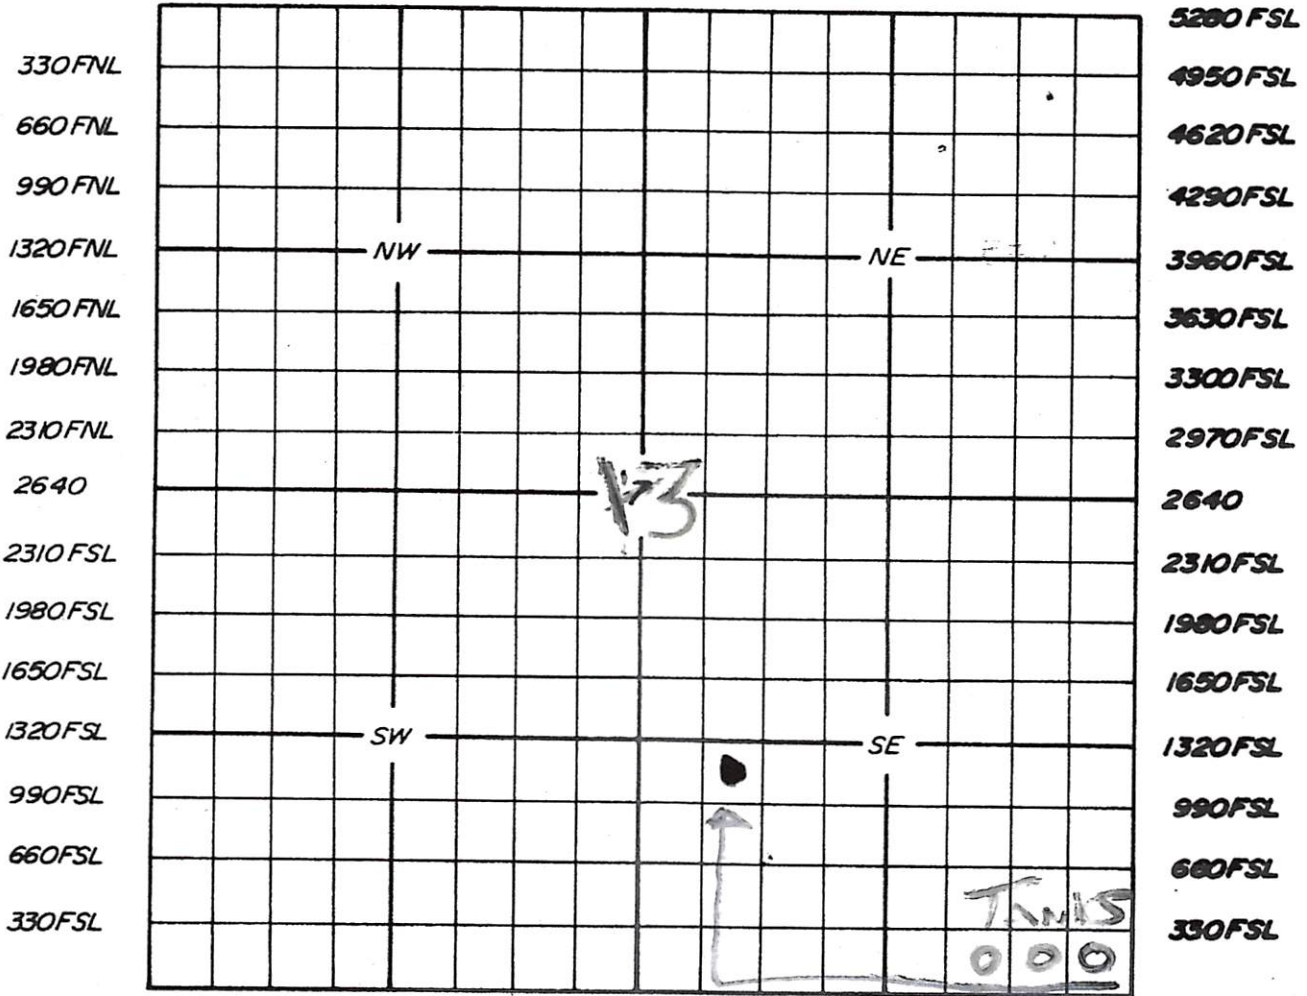

CENTRAL KANSAS OILFIELD SERVICES, INC.

DRILLSITE STAKING & ELEVATIONS

2344 Washington • Great Bend, Kansas 67530 • (620) 792-1977 • Fax (620) 792-2873

330 FWL 660 FWL 990 FWL 1320 FWL 1650 FWL 1980 FWL 2310 FWL 2640 2310 FEL 1980 FEL 1650 FEL 1320 FEL 990 FEL 660 FEL 330 FEL

5280 FEL 4950 FEL 4620 FEL 4290 FEL 3960 FEL 3630 FEL 3300 FEL 2970 FEL 2640 2310 FEL 1980 FEL 1650 FEL 1320 FEL 990 FEL 660 FEL 330 FEL