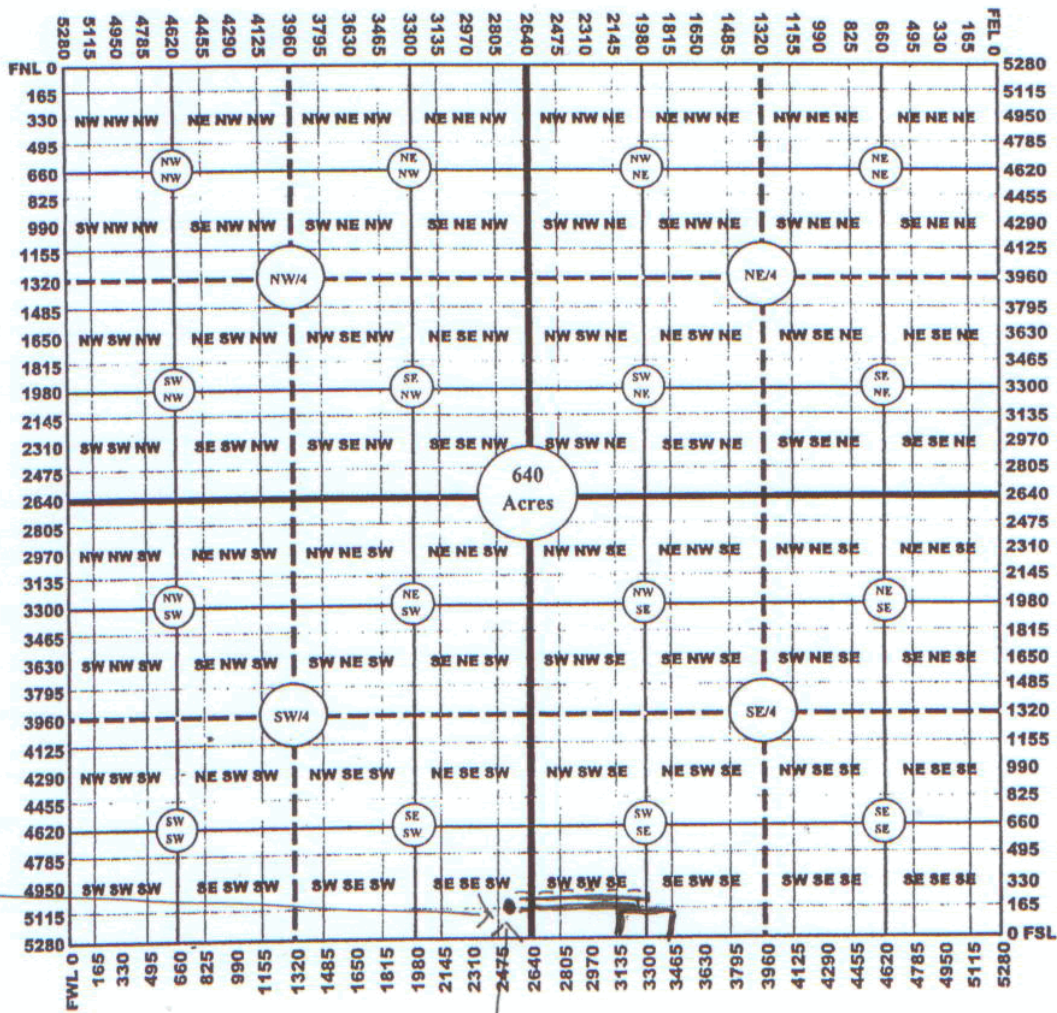

Dieboldt Lease

13-14

S 15 - T24 - R17 E, Woodson Co

165' FSL + 2515' FWL

165' FSL

2515' FWL