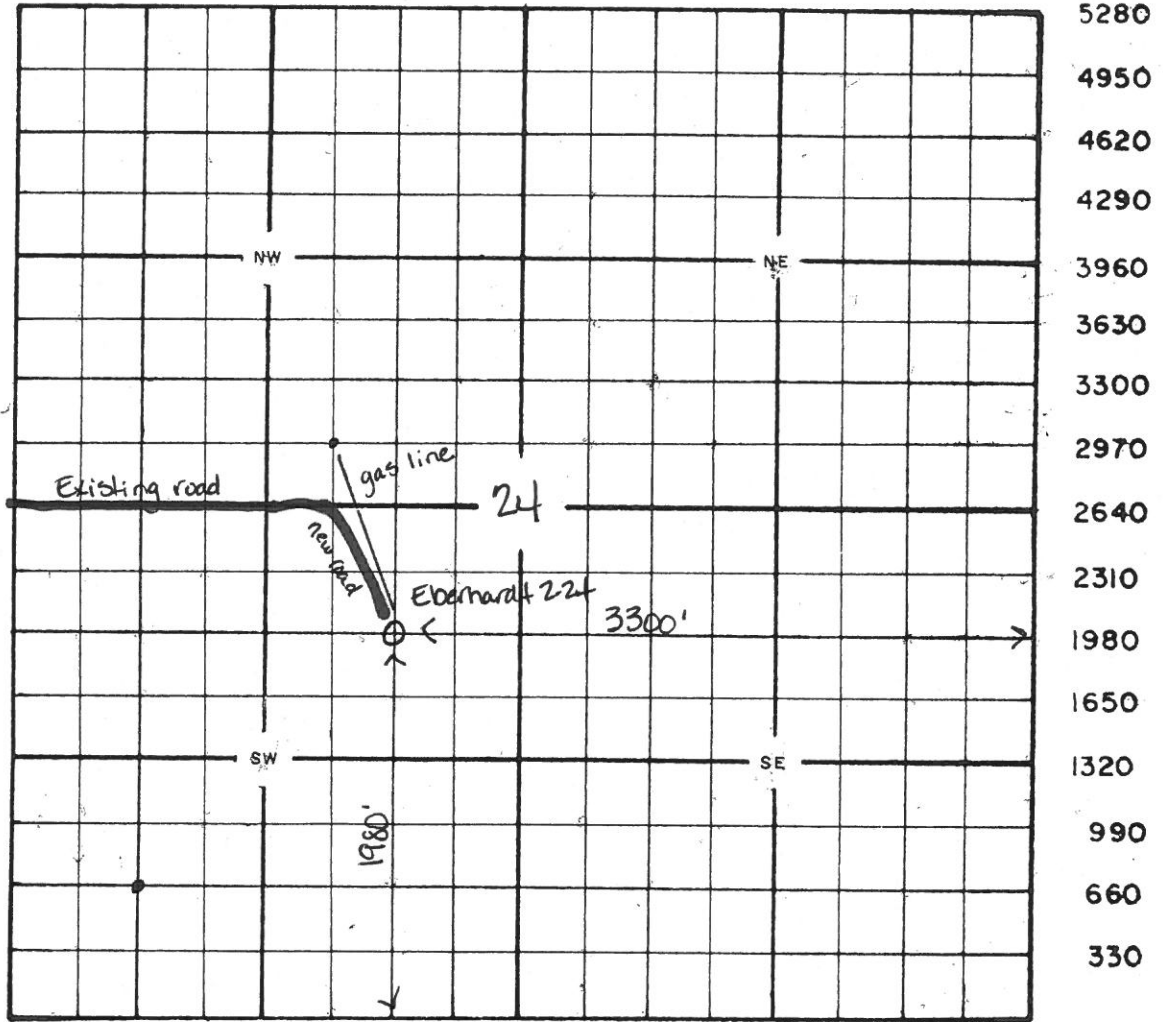

CENTRAL KANSAS SURVEYING & MAPPING

2344 Washington - Great Bend, Kansas 67530 - (316) 792-5754 or (316) 792-2873

5280
4950
4620
4290
3960
3630
3300
2970
2640
2310
1980
1650
1320
990
660
330