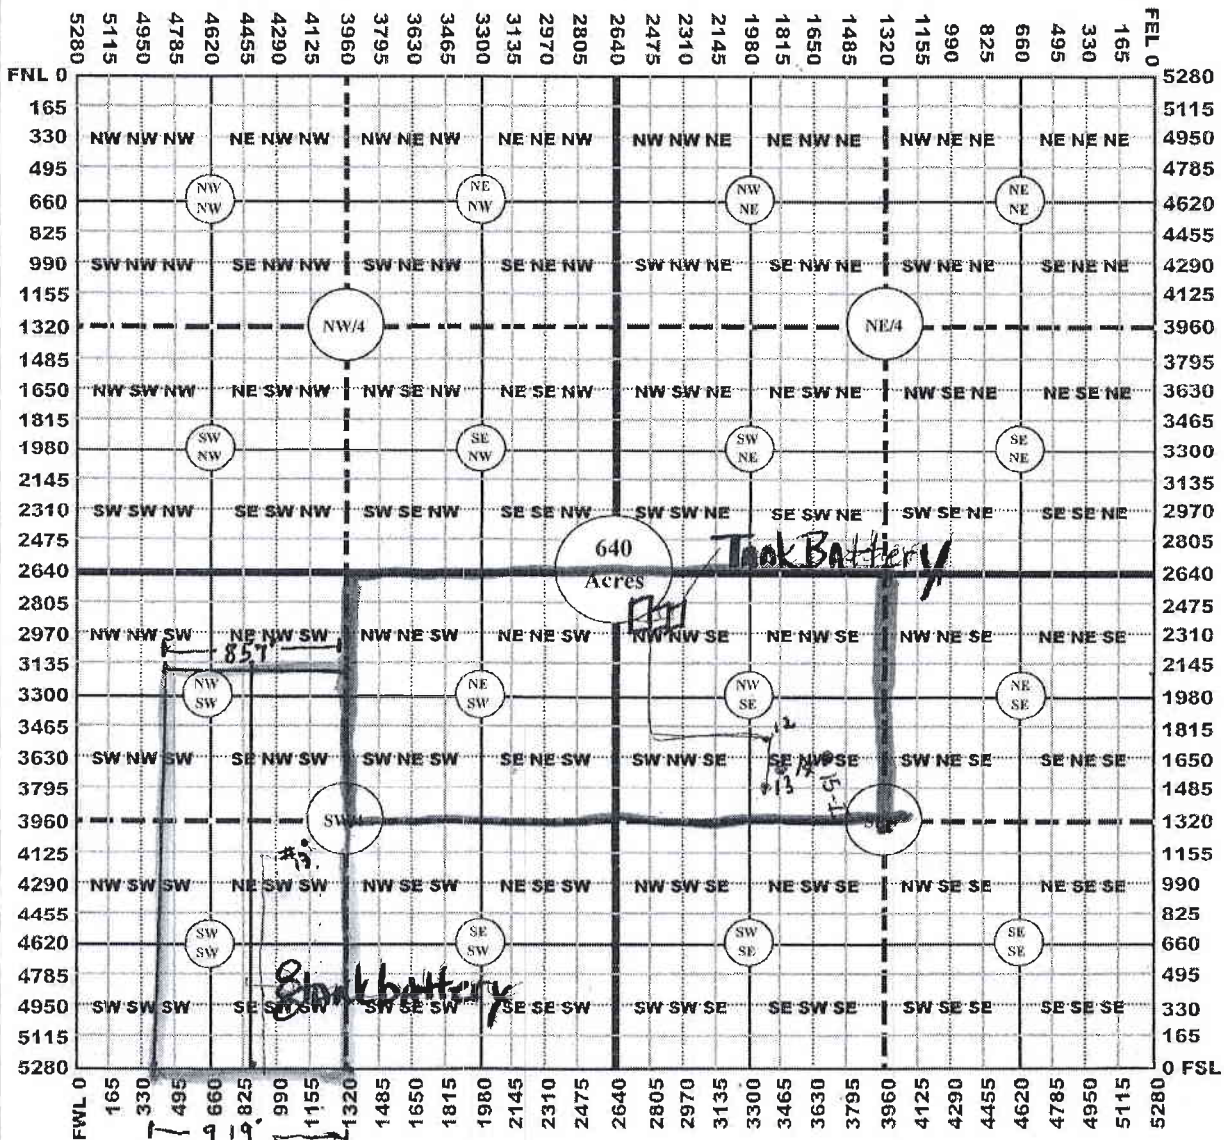

Townoil
294-2125

HUNT

Davis

12) 1185' FSL
705' FWL

HUNT

12) (1875' FSL) (1965' FEL)
13) (1485' FSL) (1850' FEL)
14) (1486' FSL) (1914' FEL)
15-I (1643' FEL) (1699' FEL)