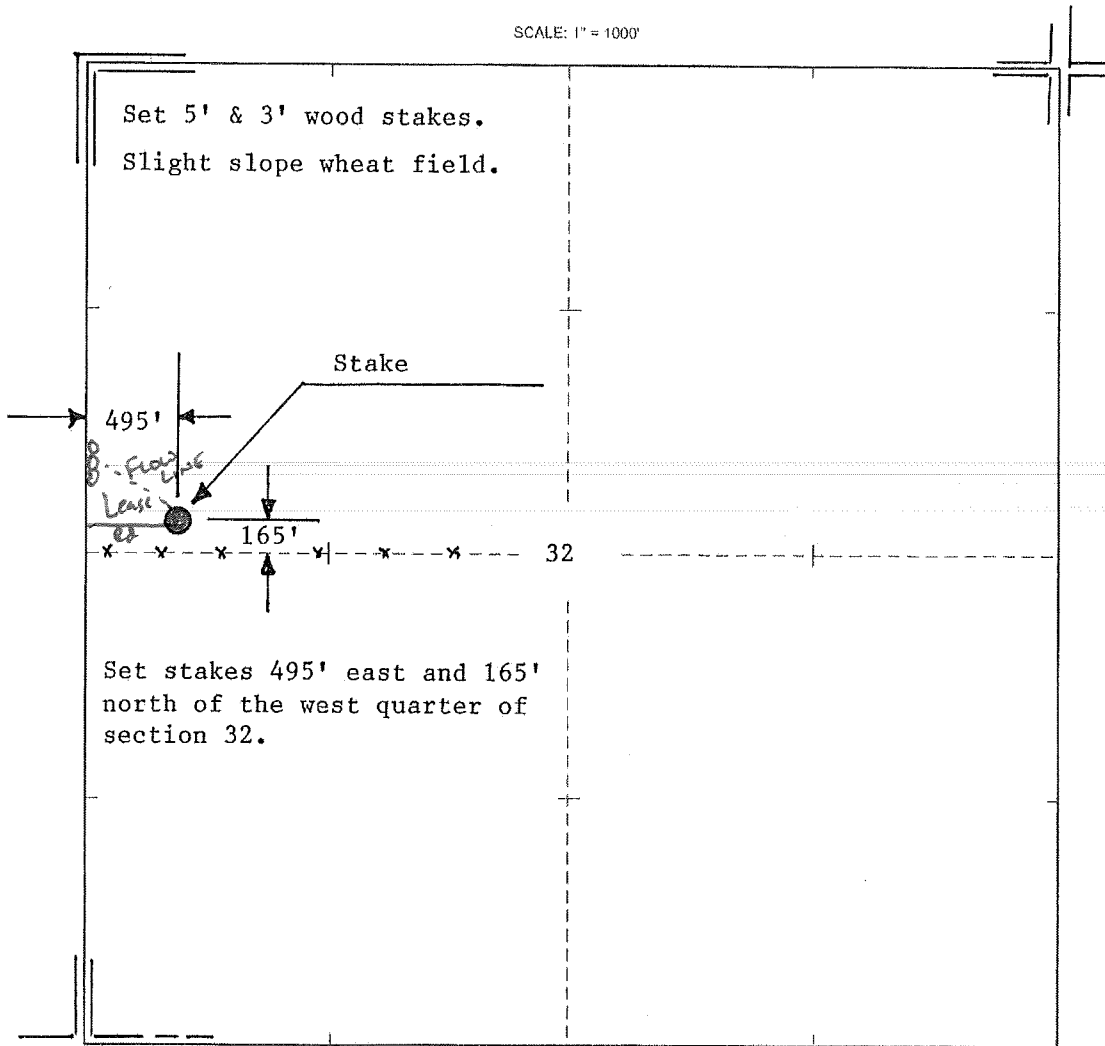

SCALE: 1" = 1000'

DATE STAKED: 11/3/14