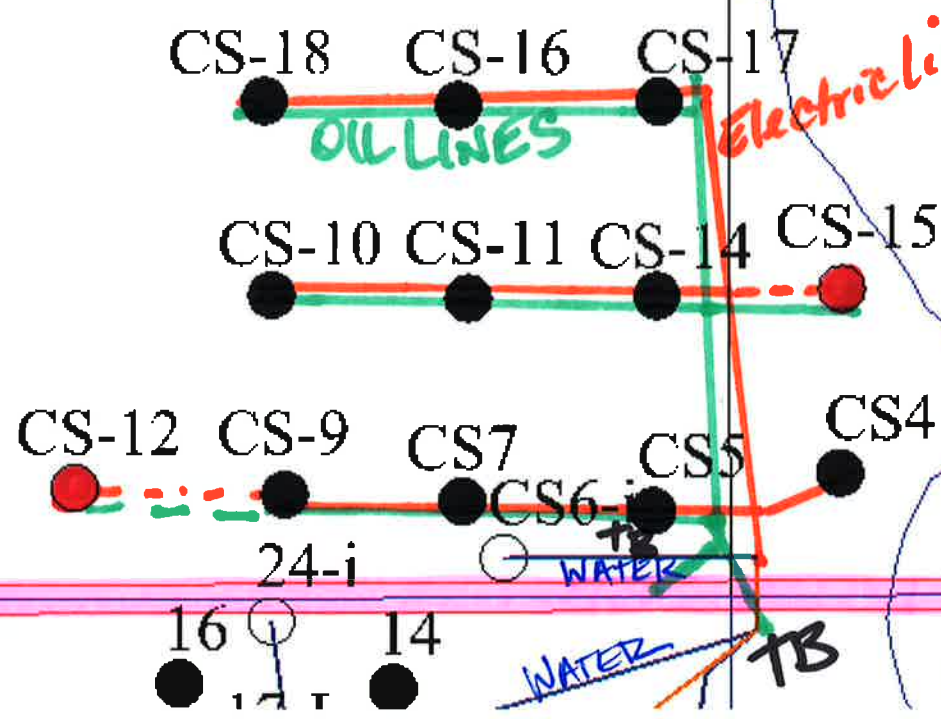

SCHAFFER

Rd

TB=TANK BATTERY