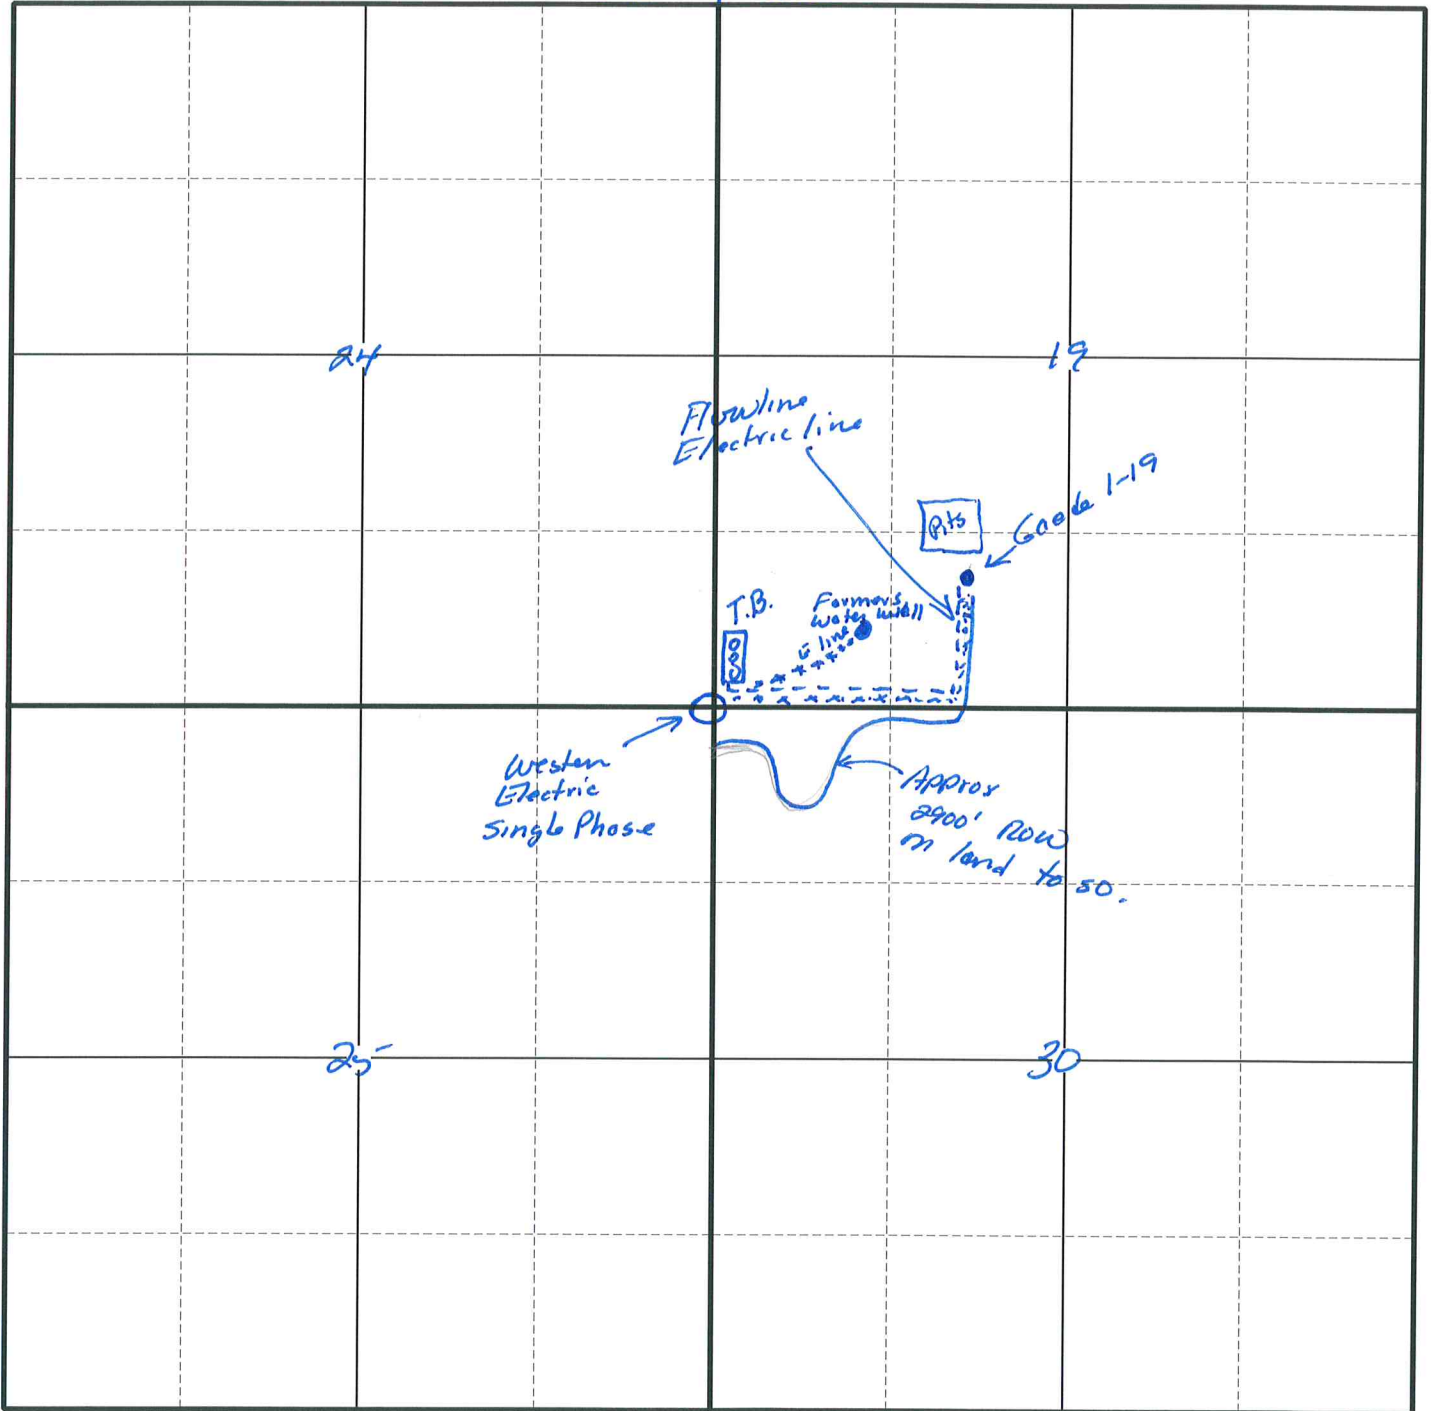

# Goede #1-19

Section 19 Township 7S Range 28W County Sheridan State Ks  
29W | 28W

	31	32	33	34	35	36	
1	6	5	4	3	2	1	6
12	7	6	9	10	11	12	7
13	18	17	16	15	14	13	18
24	19	20	21	22	23	24	19
25	30	29	28	27	26	25	30
36	31	32	33	34	35	36	31
	6	5	4	3	2	1	