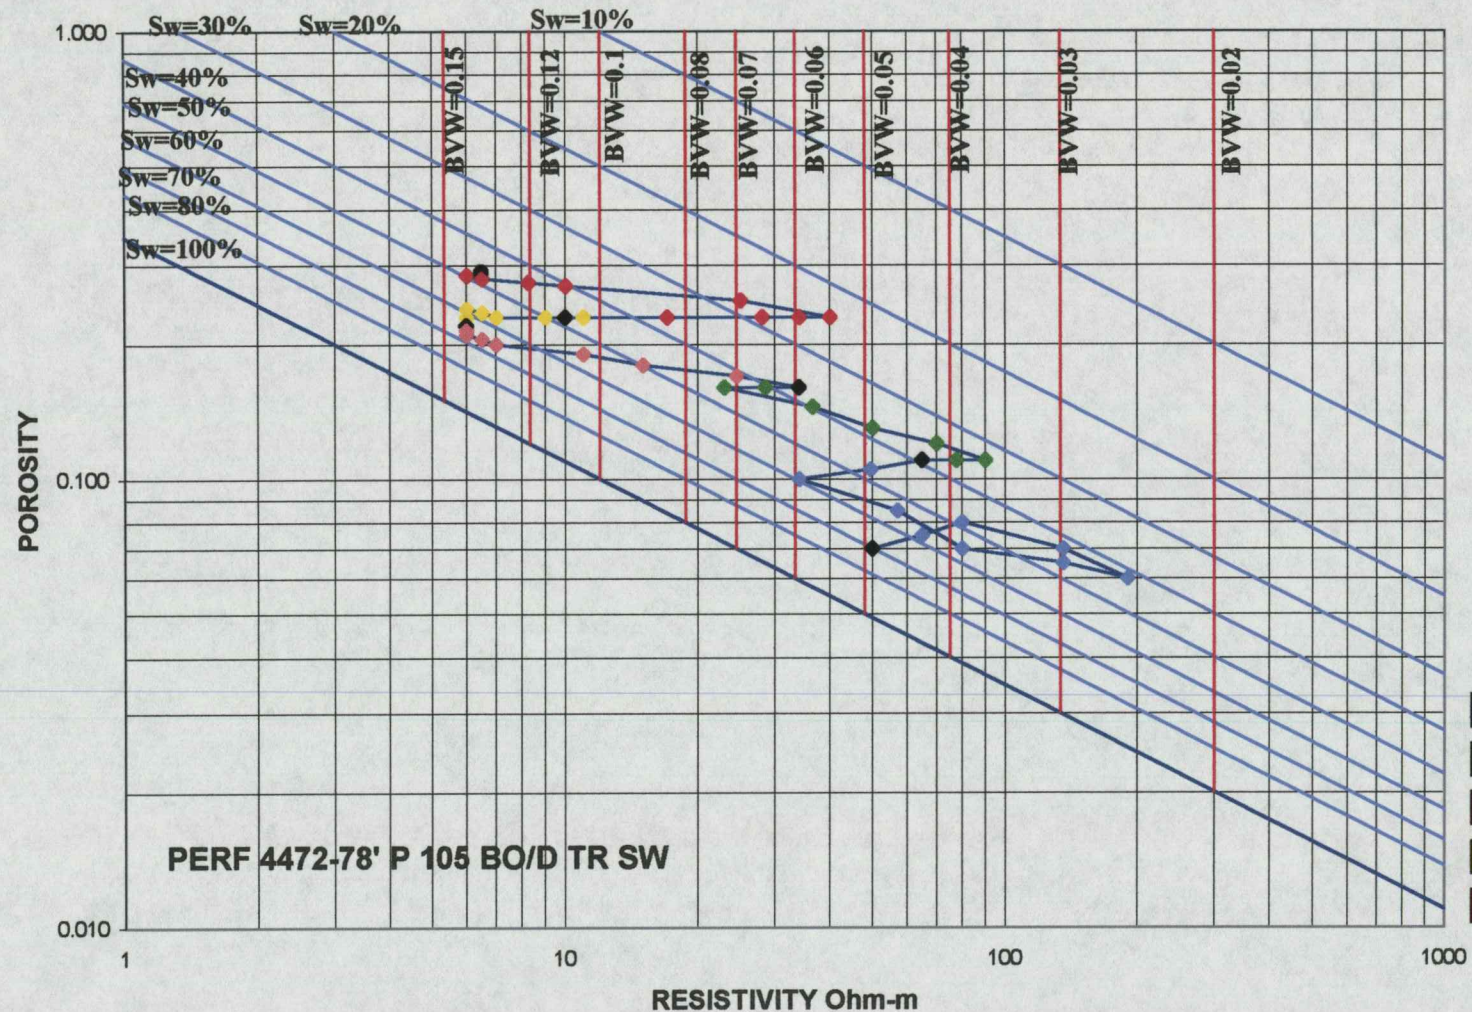

# SLAWSON 1-M THORNBURG (JUDICA)

MISSISSIPPIAN  
DOLOMITE

Depth: 4468 -  
4490

X:

Y:

a: 1

m: 2

n: 2

RW: 0.12

## DEPTH

- 4485 - 4490
- 4481 - 4485
- 4477 - 4481
- 4473 - 4477
- 4468 - 4473