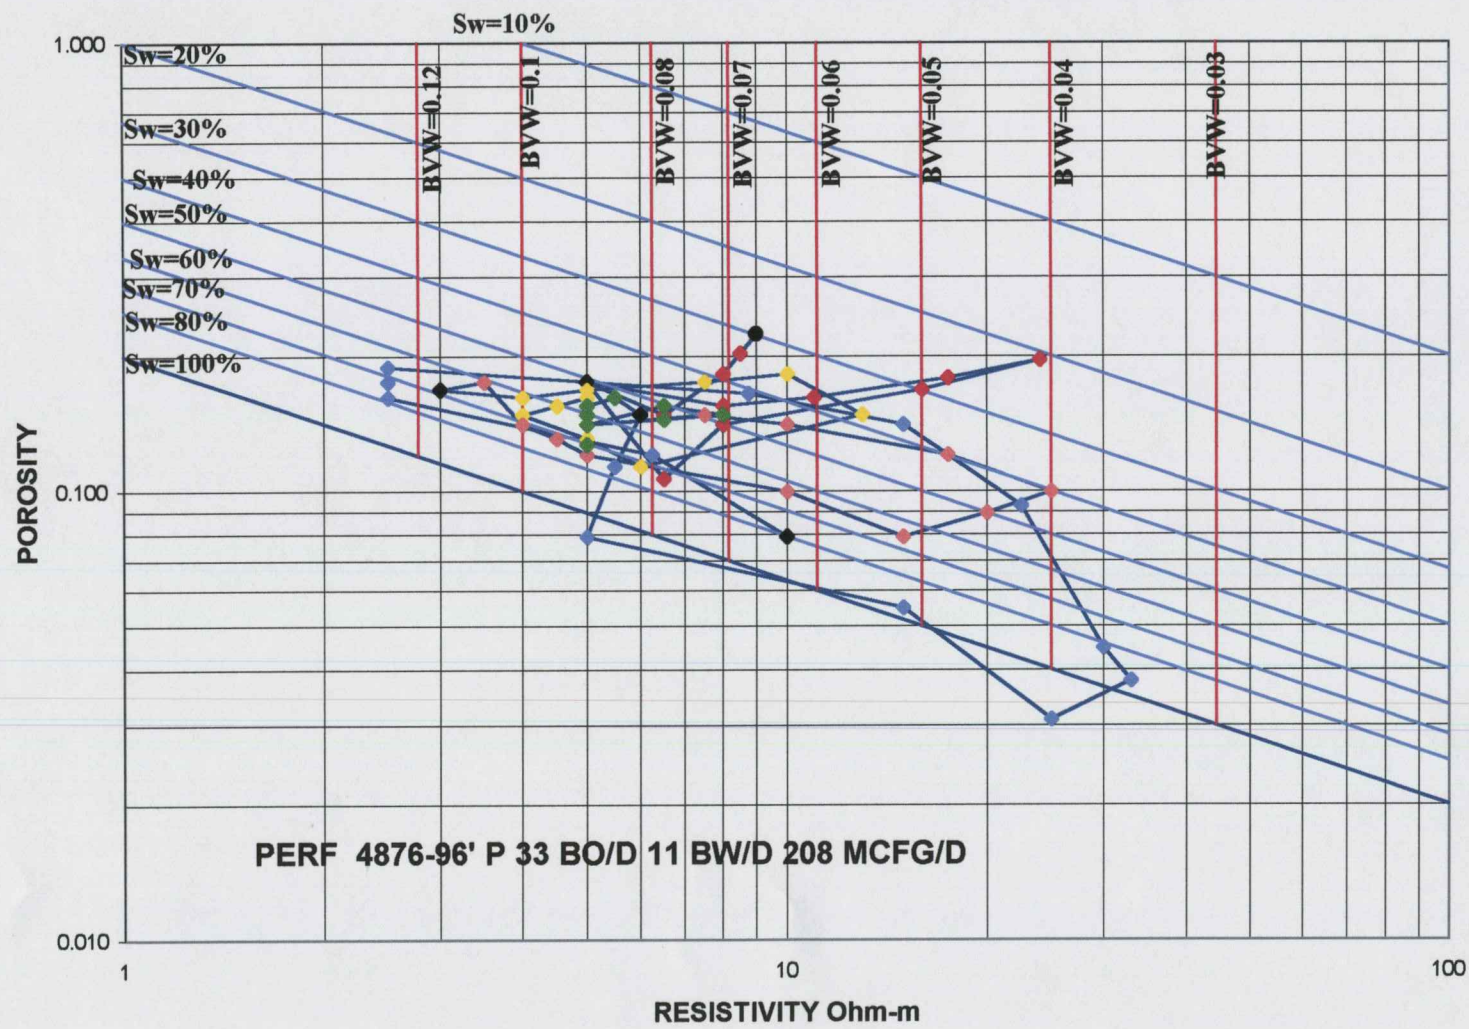

### GULF 2 EINSEL (W. FRALICK)

MISSISSIPPIAN  
DOLOMITE  
Depth: 4854 -  
4885  
X:  
Y:  
a: 1  
m: 2  
n: 2  
RW: 0.04

**DEPTH**

- 4878 - 4885
- 4872 - 4878
- 4866 - 4872
- 4860 - 4866
- 4854 - 4860