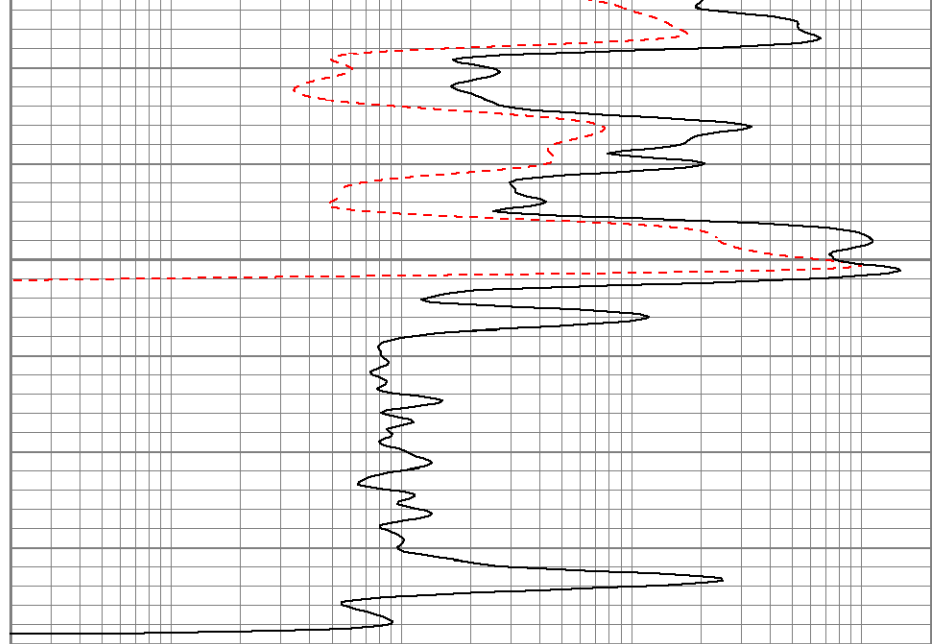

125	NEU (NAPI)	720
0.2	RLL3 (Ohm-m)	2000

3700

3750

3800

3850

3900

3950

4000

4050

4100

4150

4200

4250

4300

4350

0	GR (GAPI)	150
-100	SP (mV)	100
6	DCAL (in)	16
6	BOREID (in)	16

125	NEU (NAPI)	720
0.2	RLL3 (Ohm-m)	2000