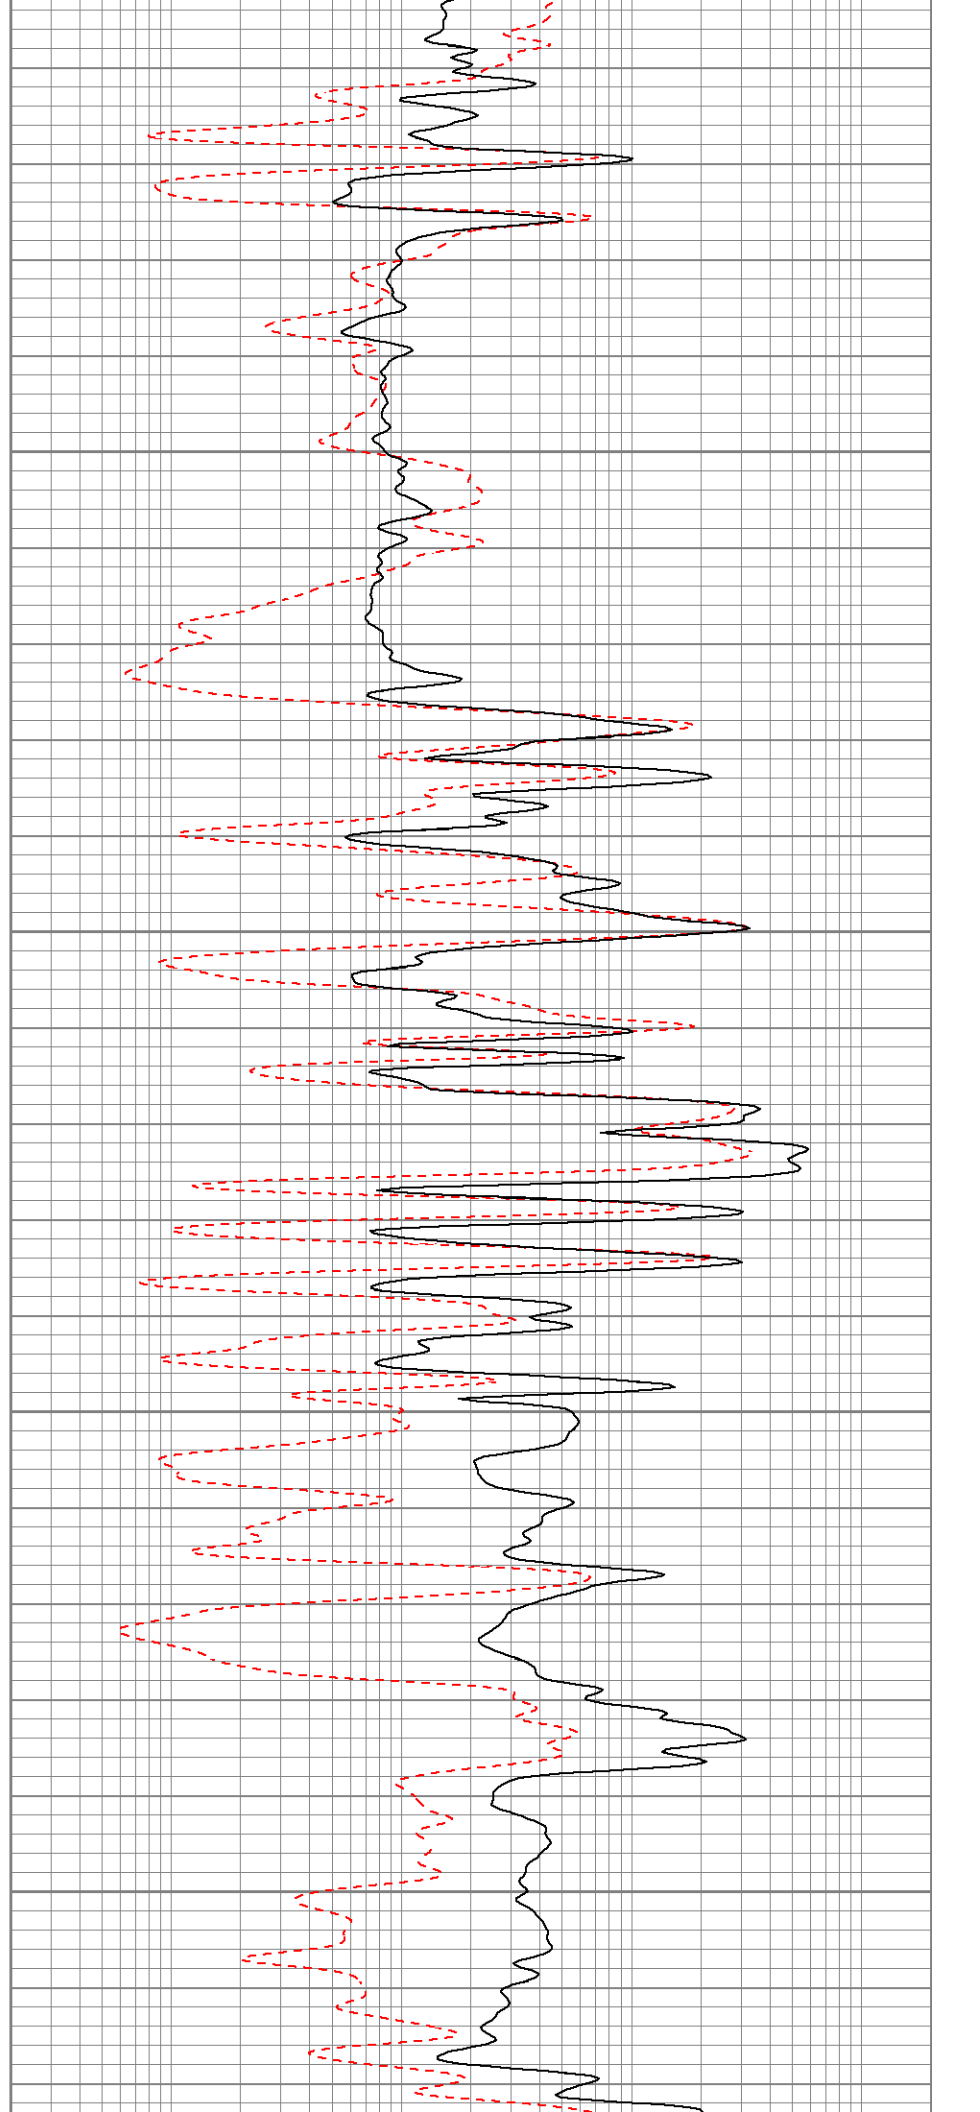

Database File ppmaximumattitude#1oh.db
 Dataset Pathname pass2.1
 Presentation Format krg
 Dataset Creation Mon Jun 17 19:22:39 2013
 Charted by Depth in Feet scaled 1:240

0	GR (GAPI)	150
-100	SP (mV)	100
6	DCAL (in)	16
6	BOREID (in)	16

125	NEU (NAPI)	720
0.2	RLL3 (Ohm-m)	2000

3700

3750

3800

3850

3900

3950

4000

4050

4100

4150

4200

4250

4300

4350

0	GR (GAPI)	150
-100	SP (mV)	100
6	DCAL (in)	16
6	BOREID (in)	16

125	NEU (NAPI)	720
0.2	RLL3 (Ohm-m)	2000