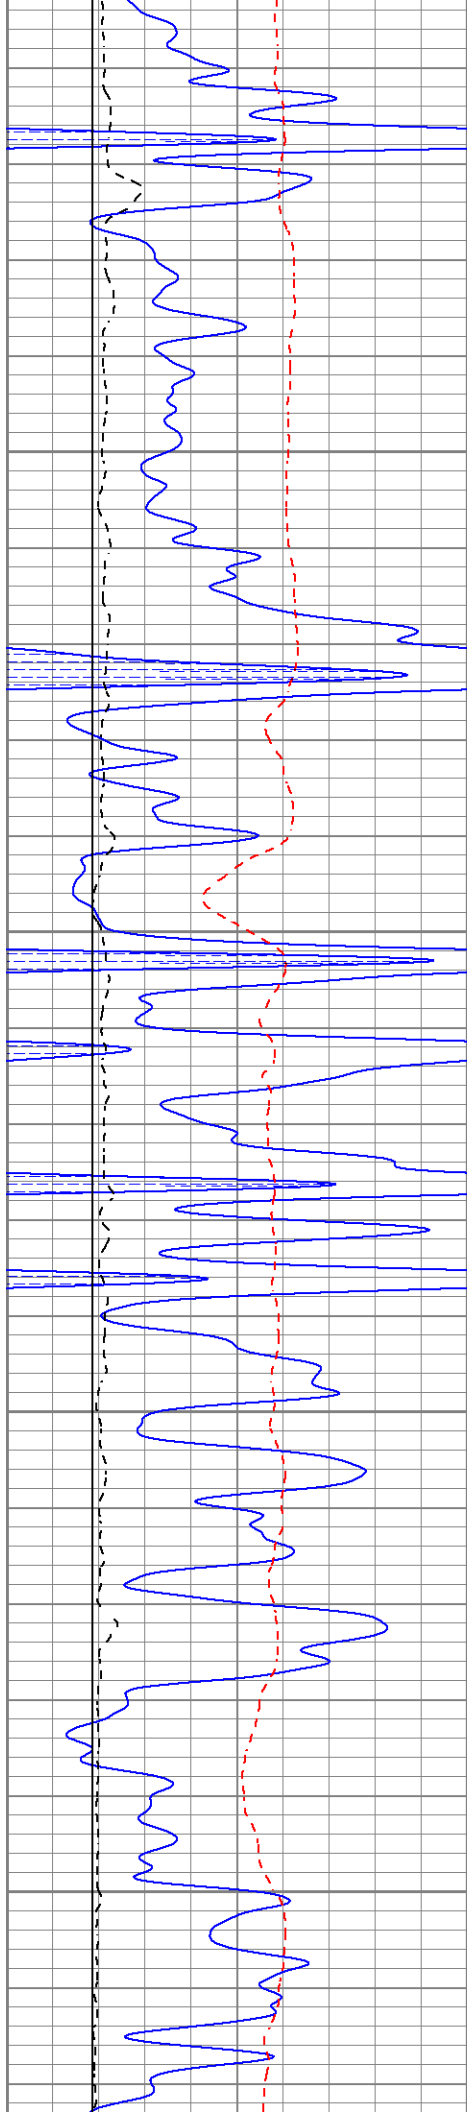

Database File ppmaximumattitude#1oh.db
 Dataset Pathname pass2.1
 Presentation Format krg
 Dataset Creation Mon Jun 17 19:22:39 2013
 Charted by Depth in Feet scaled 1:240

0	GR (GAPI)	150
-100	SP (mV)	100
6	DCAL (in)	16
6	BOREID (in)	16

125	NEU (NAPI)	720
0.2	RLL3 (Ohm-m)	2000

3700

3750

3800

3850

3900

3950

4000

4050

4100

4150

4200

4250

4300

4350

0	GR (GAPI)	150
-100	SP (mV)	100
6	DCAL (in)	16
6	BOREID (in)	16

125	NEU (NAPI)	720
0.2	RLL3 (Ohm-m)	2000