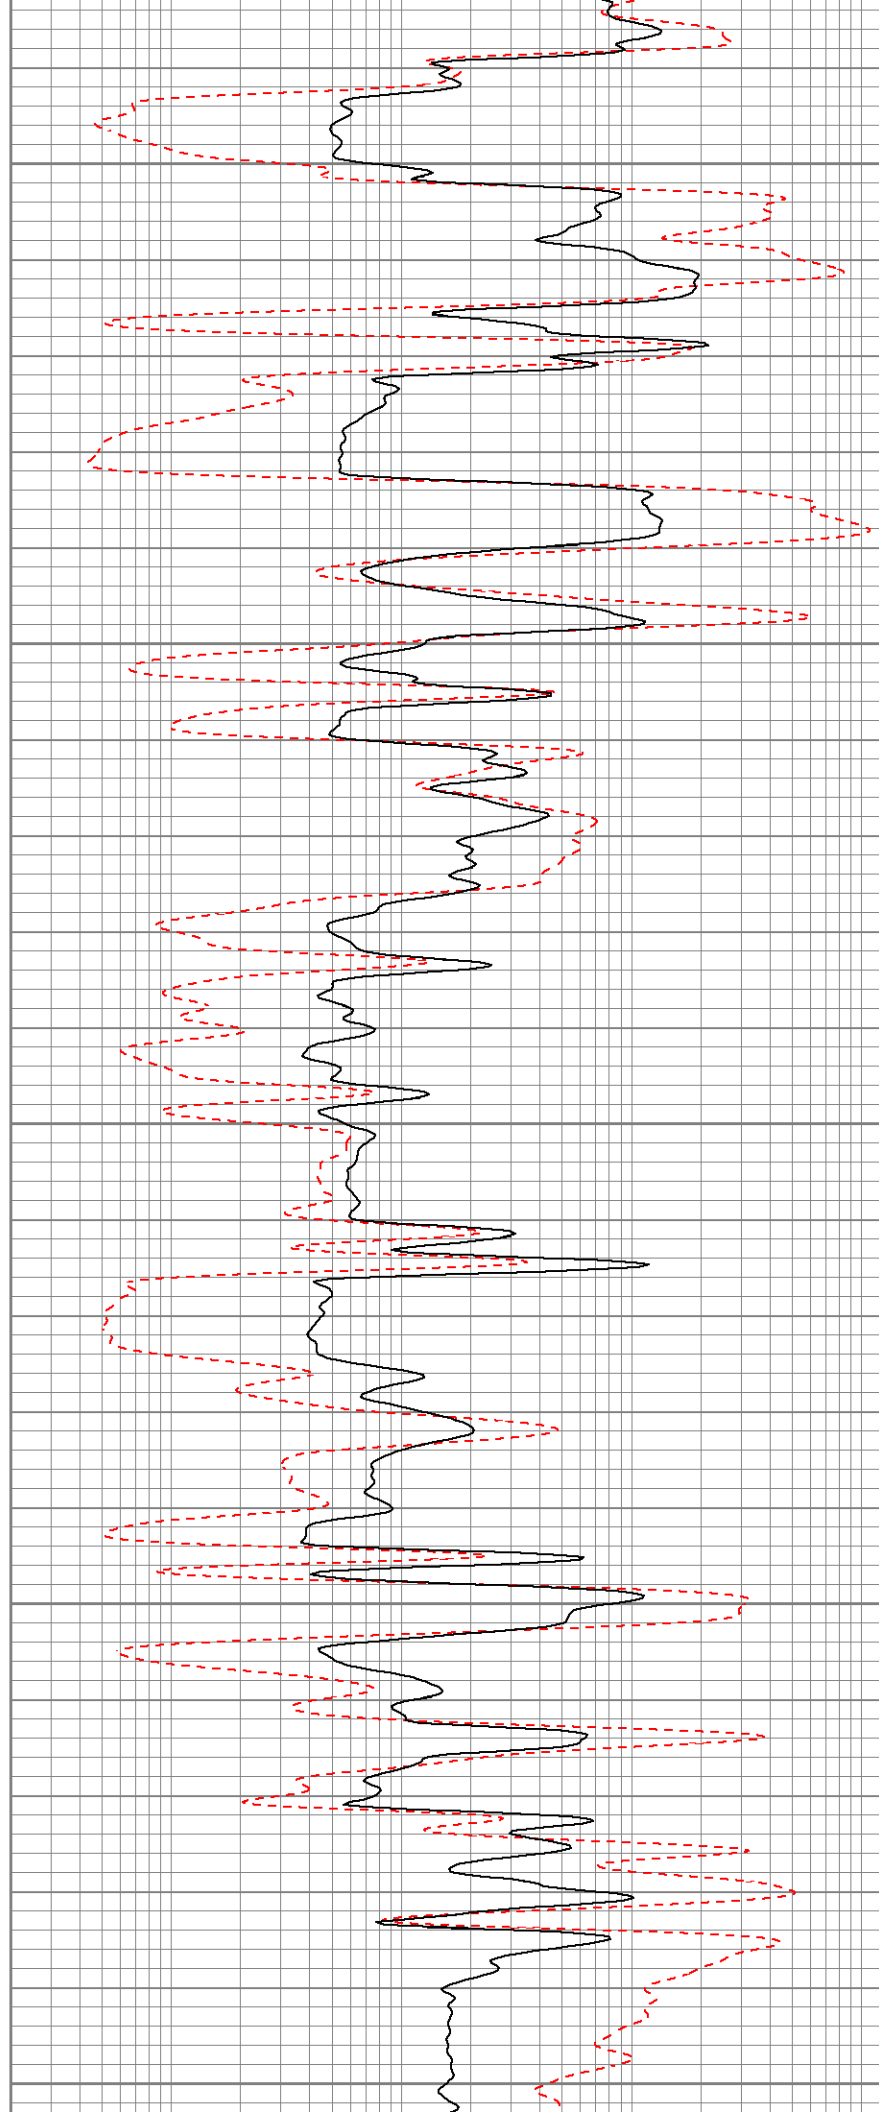

Database File ppmaximumattitude#1oh.db
 Dataset Pathname pass2.1
 Presentation Format krg
 Dataset Creation Mon Jun 17 19:22:39 2013
 Charted by Depth in Feet scaled 1:240

0	GR (GAPI)	150
-100	SP (mV)	100
6	DCAL (in)	16
6	BOREID (in)	16

125	NEU (NAPI)	720
0.2	RLL3 (Ohm-m)	2000

3700

3750

3800

3850

3900

3950

4000

4050

4100

4150

4200

4250

4300

4350

0	GR (GAPI)	150
-100	SP (mV)	100
6	DCAL (in)	16
6	BOREID (in)	16

125	NEU (NAPI)	720
0.2	RLL3 (Ohm-m)	2000