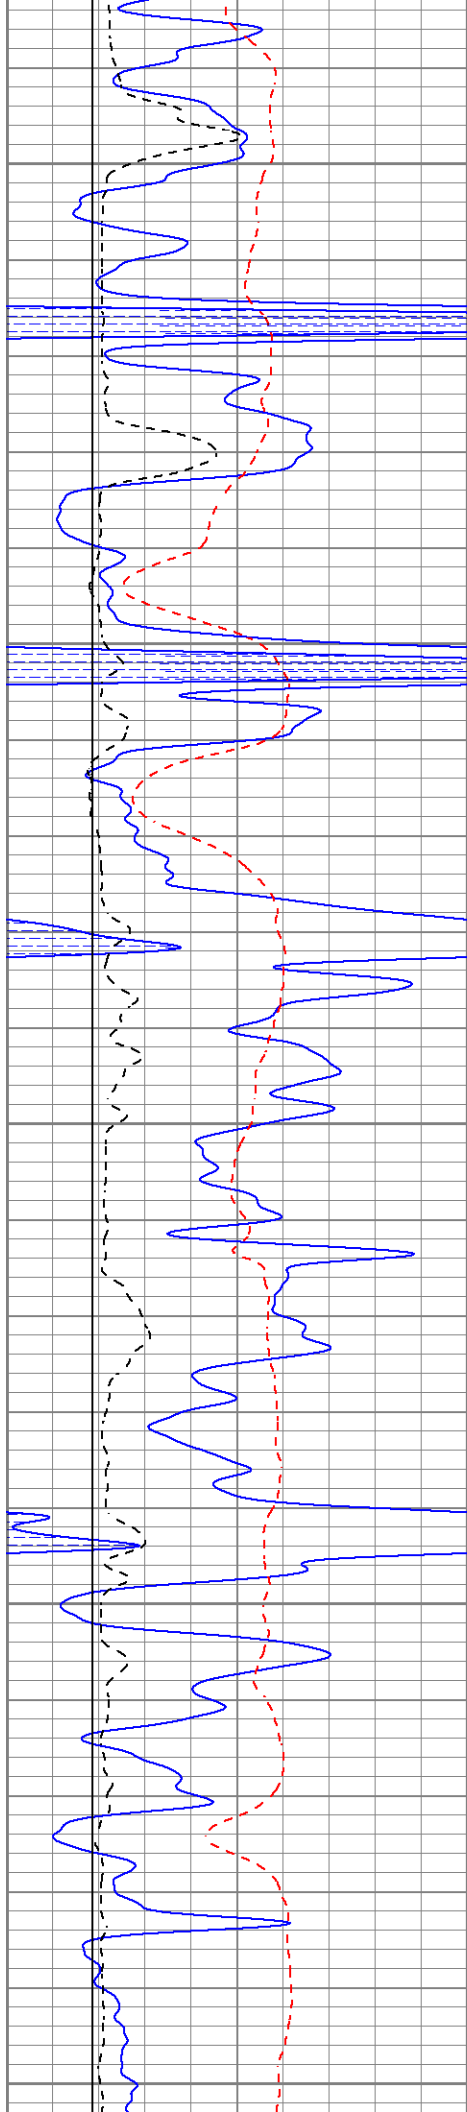

Database File ppmaximumattitude#1oh.db
 Dataset Pathname pass2.1
 Presentation Format krg
 Dataset Creation Mon Jun 17 19:22:39 2013
 Charted by Depth in Feet scaled 1:240

0	GR (GAPI)	150
-100	SP (mV)	100
6	DCAL (in)	16
6	BOREID (in)	16

125	NEU (NAPI)	720
0.2	RLL3 (Ohm-m)	2000

3700

3750

3800

3850

3900

3950

4000

4050

4100

4150

4200

4250

4300

4350

0	GR (GAPI)	150
-100	SP (mV)	100
6	DCAL (in)	16
6	BOREID (in)	16

125	NEU (NAPI)	720
0.2	RLL3 (Ohm-m)	2000