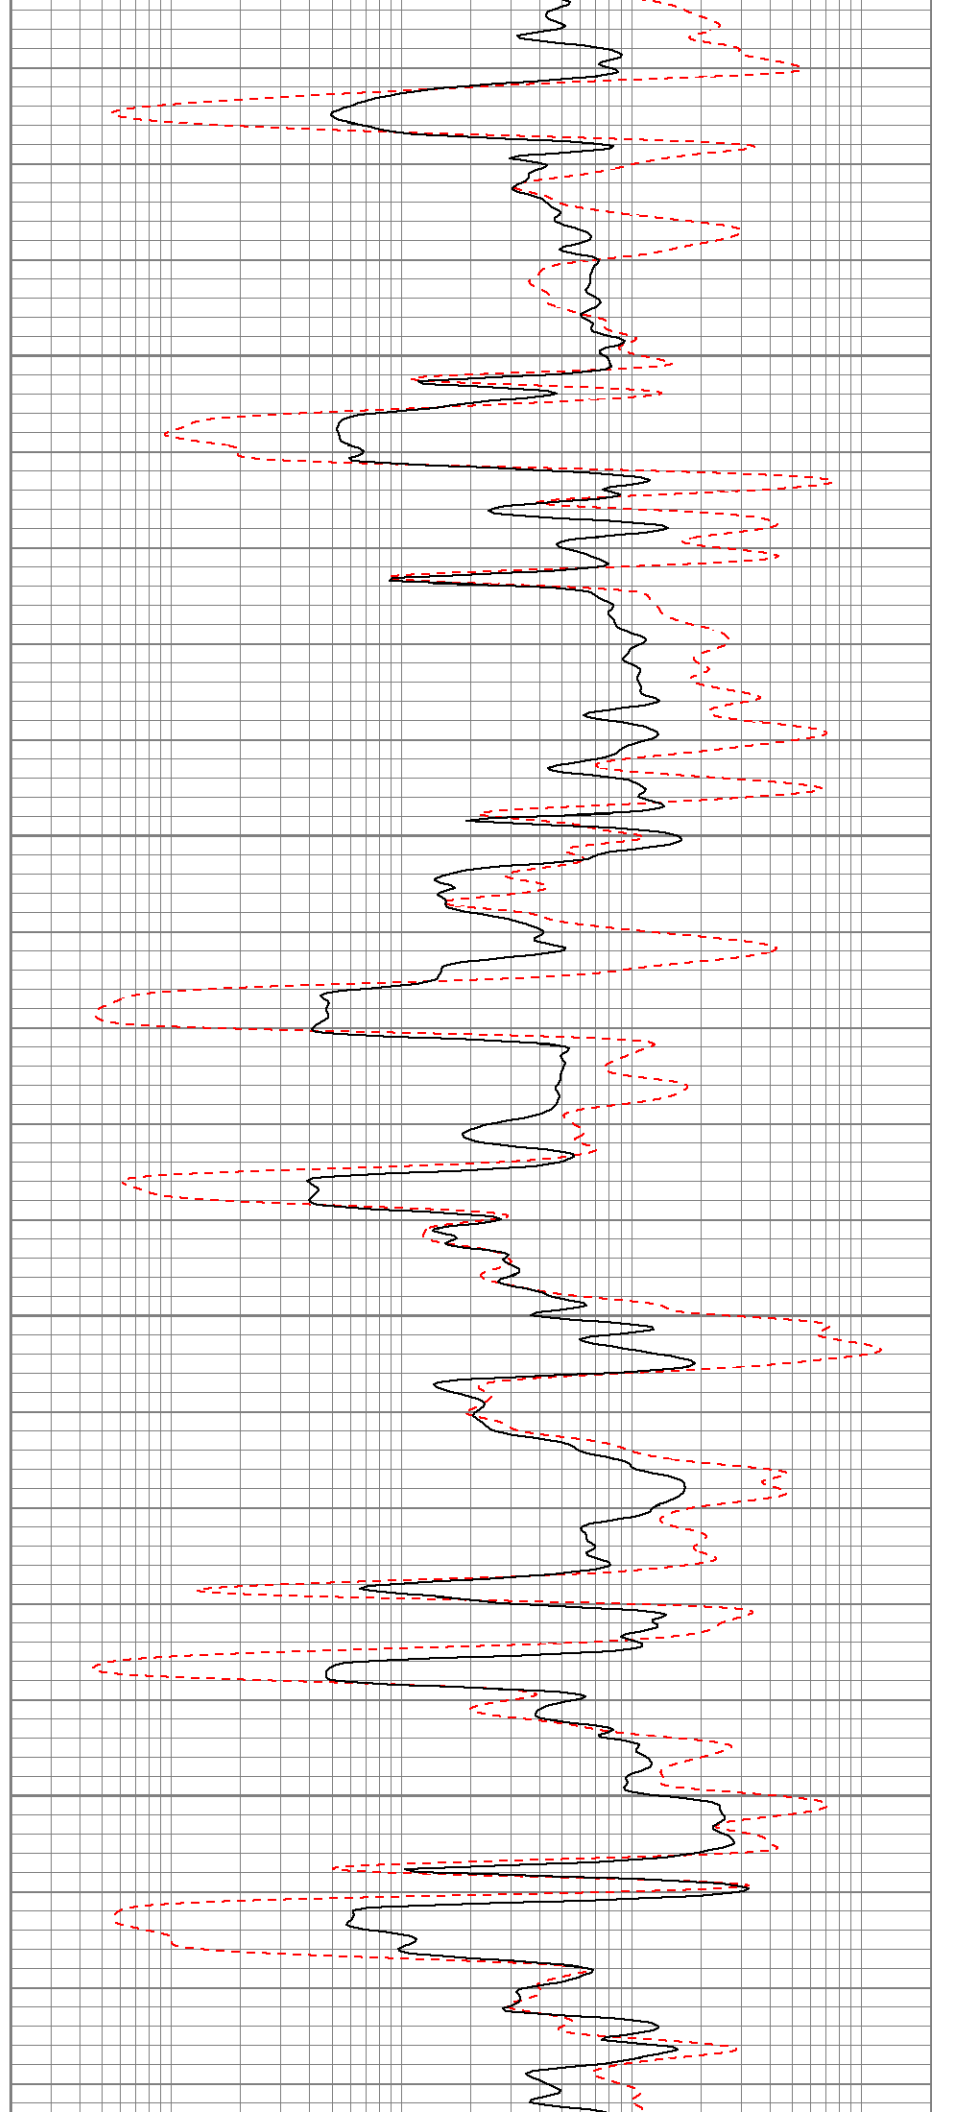

Database File ppmaximumattitude#1oh.db
 Dataset Pathname pass2.1
 Presentation Format krg
 Dataset Creation Mon Jun 17 19:22:39 2013
 Charted by Depth in Feet scaled 1:240

0	GR (GAPI)	150
-100	SP (mV)	100
6	DCAL (in)	16
6	BOREID (in)	16

125	NEU (NAPI)	720
0.2	RLL3 (Ohm-m)	2000

3700

3750

3800

3850

3900

3950

4000

4050

4100

4150

4200

4250

4300

4350

0	GR (GAPI)	150
-100	SP (mV)	100
6	DCAL (in)	16
6	BOREID (in)	16

125	NEU (NAPI)	720
0.2	RLL3 (Ohm-m)	2000