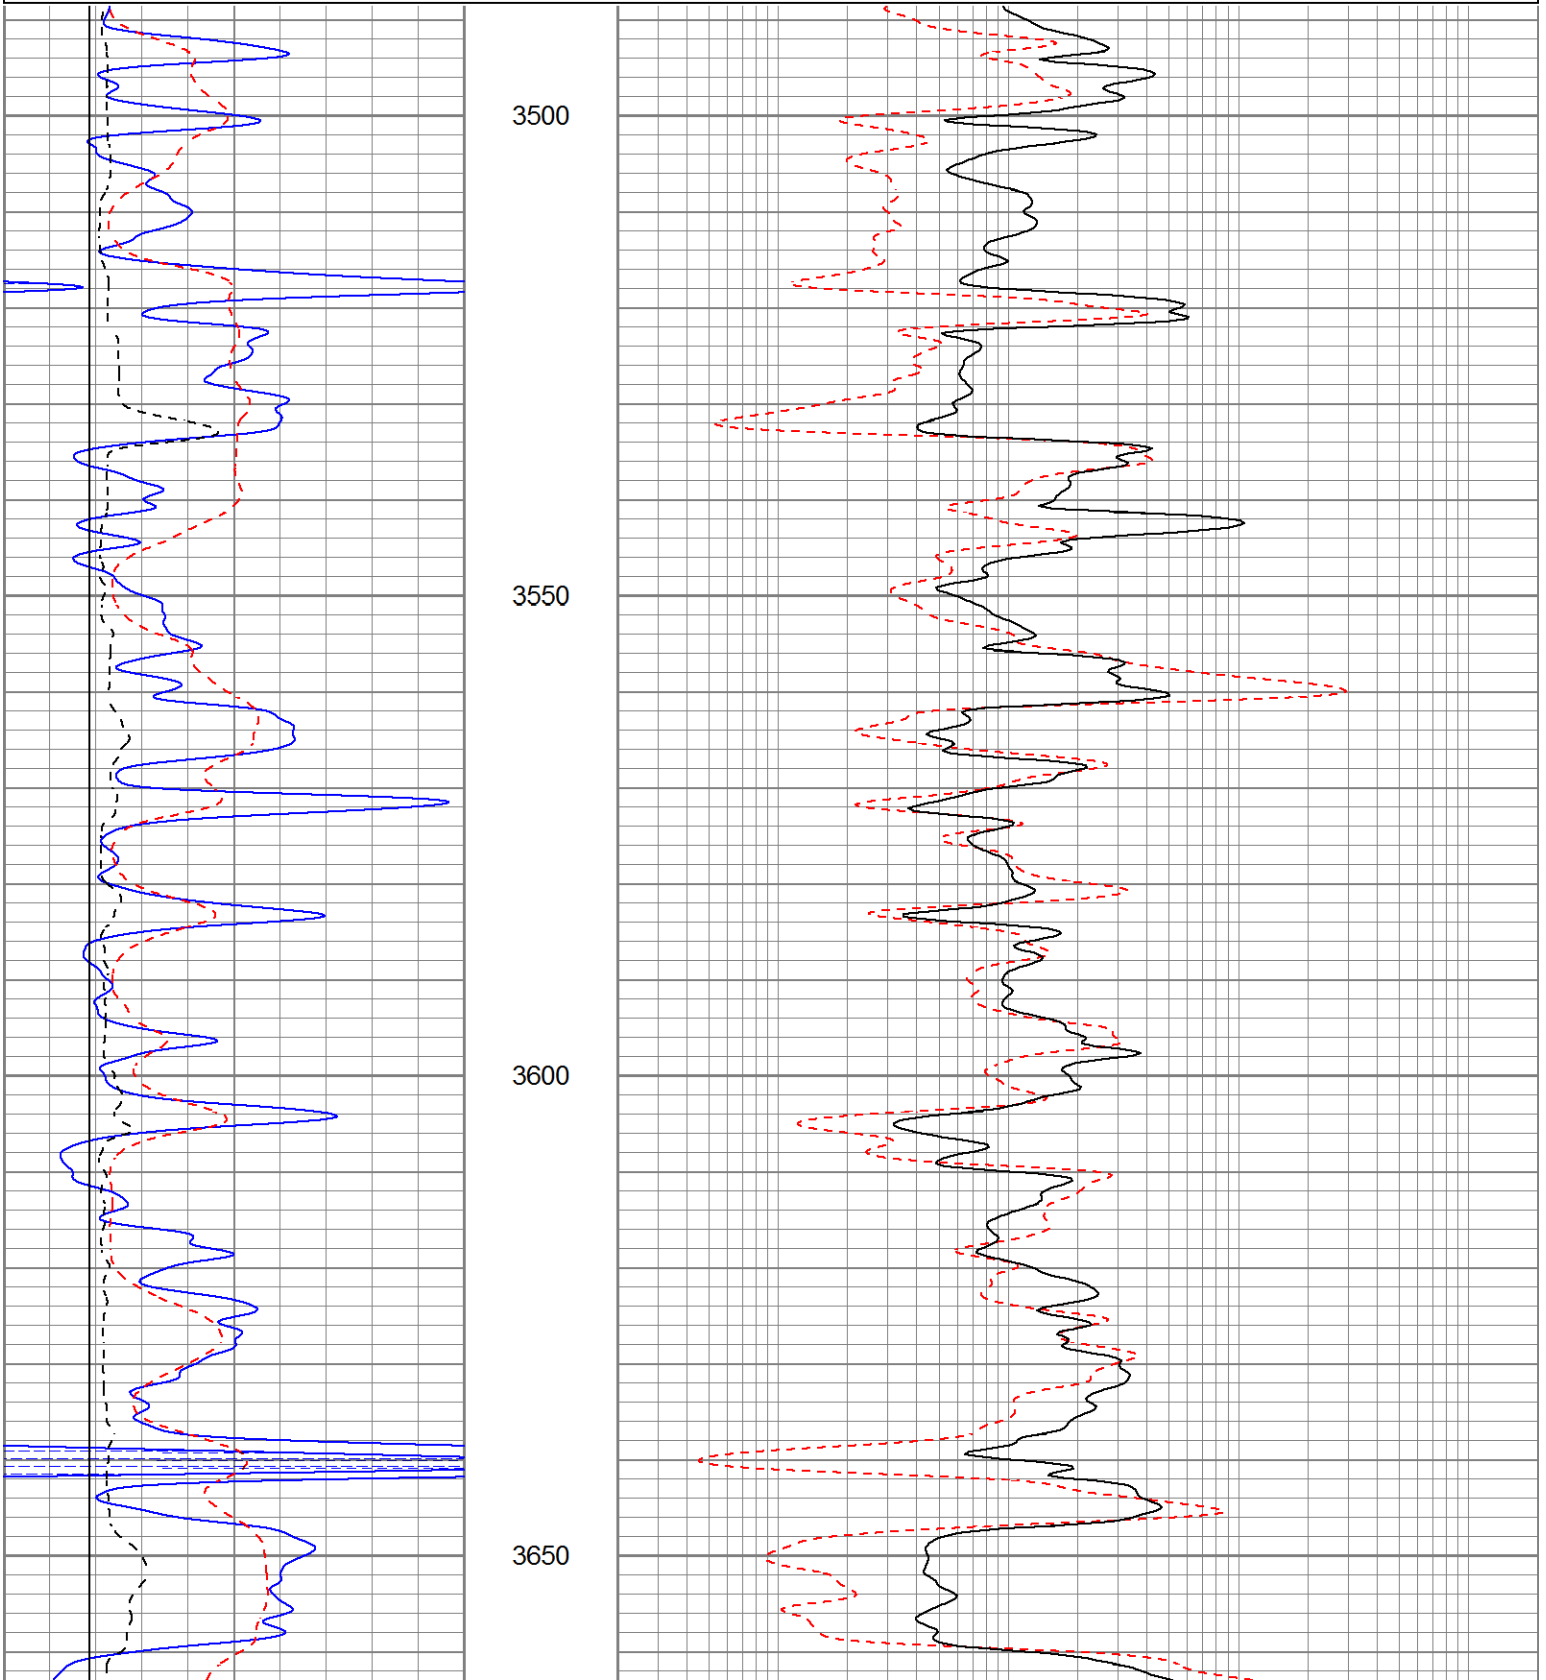

Database File ppmaximumattitude#1oh.db
 Dataset Pathname pass2.1
 Presentation Format krg
 Dataset Creation Mon Jun 17 19:22:39 2013
 Charted by Depth in Feet scaled 1:240

0	GR (GAPI)	150
-100	SP (mV)	100
6	DCAL (in)	16
6	BOREID (in)	16

125	NEU (NAPI)	720
0.2	RLL3 (Ohm-m)	2000

3700

3750

3800

3850

3900

3950

4000

4050

4100

4150

4200

4250

4300

4350

0	GR (GAPI)	150
-100	SP (mV)	100
6	DCAL (in)	16
6	BOREID (in)	16

125	NEU (NAPI)	720
0.2	RLL3 (Ohm-m)	2000