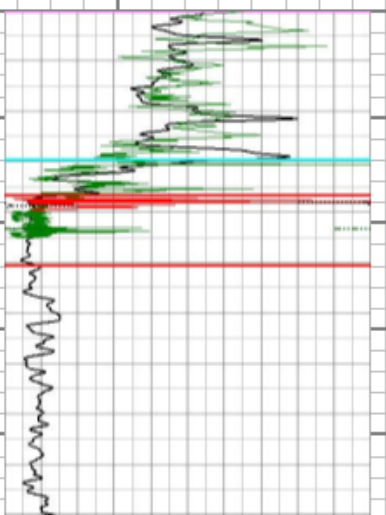

4200  
0 900 1400 1900 2400 2900 3400 3900 4400 4900 VS 54

**MYRA 3406 1-8H**  
**8-34S-6W**  
**HARPER COUNTY, KANSAS**

	MD	Inc	Azi	TVD	VS
Lst Svy:	8867	88.8	356.5	4578	4684
Date - Time:	3/14/2013 - 6:02 AM				

MISS

BASE OF TARGET

TARGET LINE 4620' KBTVD @ 90.6°

4700 37 5081 5581 6082 6583 7083 7583 8083 8583 MD